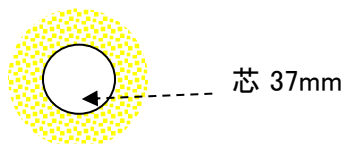

(ローラー刷毛)

### EA109NE-32A

仕上げ 優  
均一なローラーマーク  
アクリル製  
適正

<input type="checkbox"/> 水性系塗料
<input type="checkbox"/> 合成樹脂ペイント
<input type="checkbox"/> アクリル樹脂製ペイント
<input type="checkbox"/> 塩化ビニル製ペイント

- 毛丈 13mm
- ローラーサイズ 225mm
- 適用ハンドル EA109NE-225
- 2本入り

### ~~EA109NE-33A~~ 廃番

塗料含み 大  
洗浄性 良  
ポリエステル製  
適正

<input type="checkbox"/> 水性系塗料
<input type="checkbox"/> 合成樹脂ペイント
<input checked="" type="checkbox"/> アクリル樹脂製ペイント
<input type="checkbox"/> 塩化ビニル製ペイント

- 毛丈 6mm
- ローラーサイズ 225mm
- 適用ハンドル EA109NE-225
- 2本入り