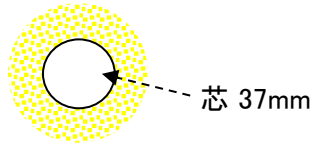

EA109NE-37A

(ローラー刷毛)

塗料含み 大  
大量塗装用  
ポリエステル製  
万能～粗面タイプ

- 毛丈 20mm
- ローラーサイズ 225mm
- 適用ハンドル EA109NE-225
- 2本入り

適正

◎ 水性系塗料
○ 合成樹脂ペイント
× アクリル樹脂製ペイント
○ 塩化ビニル製ペイント