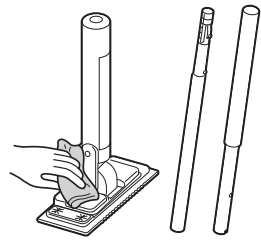

使いかた

・ぬれたマイクロファイバークロス/シートを取り付けたまま放置しないでください

充電する

・動作中に充電アダプターを差し込まないでください

・バッテリー残量が少なくなると赤色点滅
・充電中は赤色点灯
・充電完了後に消灯

お手入れ

よく絞った柔らかい布で本体、本体ネック、接続パイプ、ハンドルを拭く
・異物がある場合は取り除く

●お手入れは、必ず運転を停止してから行う