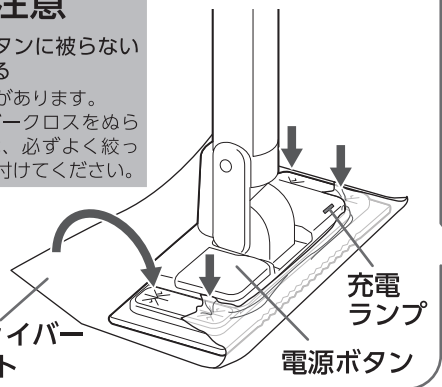

かんたん操作ガイド

電動フロアワイパー SWD-A

詳細はWEBへ

注意
シートは電源ボタンに被らないように取り付ける
誤動作するおそれがあります。
マイクロファイバークロスをぬらしてご使用の際は、必ずよく絞ってから本体に取り付けてください。

※シートは付属していませんので、別途ご購入ください
推奨シートサイズ：200×280mm以上

仕様

製品寸法
製品質量
使用時間*1
充電温度
バッテリー
バッテリー容量
バッテリー寿命
定格電圧
充電電源
充電時間
付属品