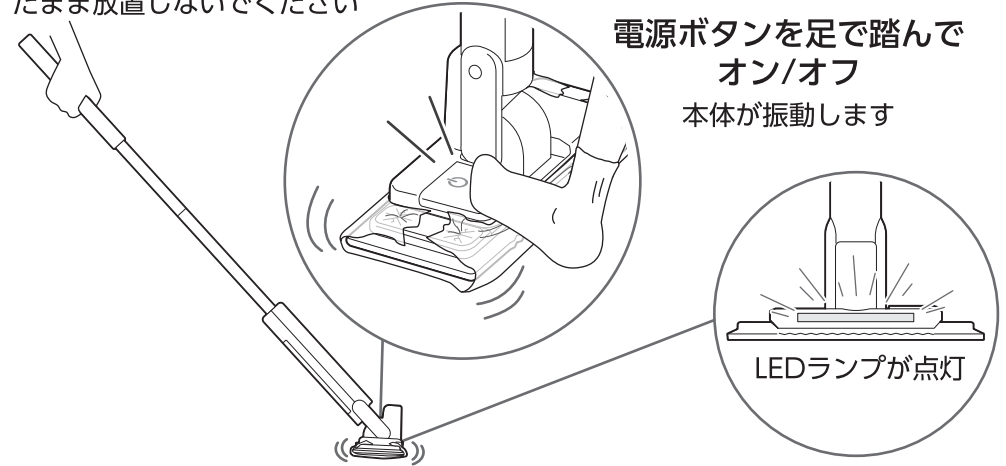

使いかた

・ぬれたマイクロファイバークロス/シートを取り付けたまま放置しないでください