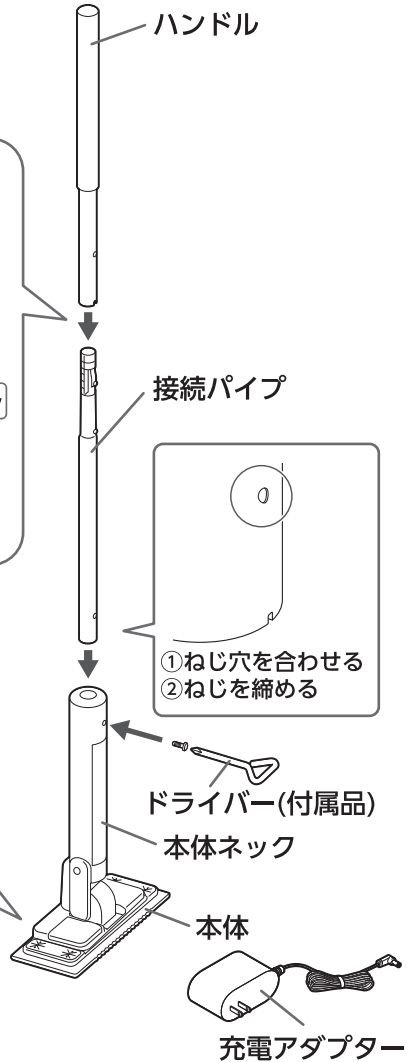

かんたん操作ガイド

電動フロアワイパー SWD-A

詳細はWEBへ

注意
シートは電源ボタンに被らないように取り付ける
誤動作するおそれがあります。
マイクロファイバークロスをぬらしてご使用の際は、必ずよく絞ってから本体に取り付けてください。

※シートは付属していませんので、別途ご購入ください
推奨シートサイズ：200×280mm以上

仕様

製品寸法
製品質量
使用時間*1
充電温度
バッテリー
バッテリー容量
バッテリー寿命
定格電圧
充電電源
充電時間
付属品