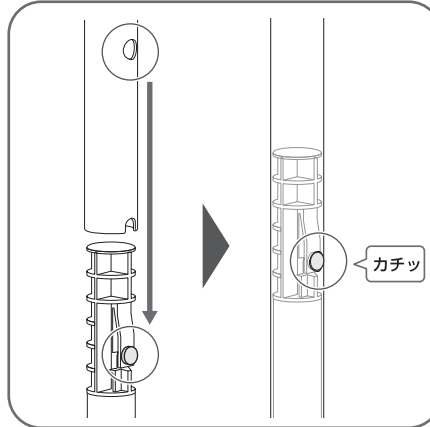

かんたん操作ガイド

電動フロアワイパー SWD-A

詳細はWEBへ

注意
シートは電源ボタンに被らないように取り付ける
誤動作するおそれがあります。
マイクロファイバークロスをぬらしてご使用の際は、必ずよく絞ってから本体に取り付けてください。

※シートは付属していませんので、別途ご購入ください
推奨シートサイズ：200×280mm以上

仕様

製品寸法
製品質量
使用時間*1
充電温度
バッテリー
バッテリー容量
バッテリー寿命
定格電圧
充電電源
充電時間
付属品