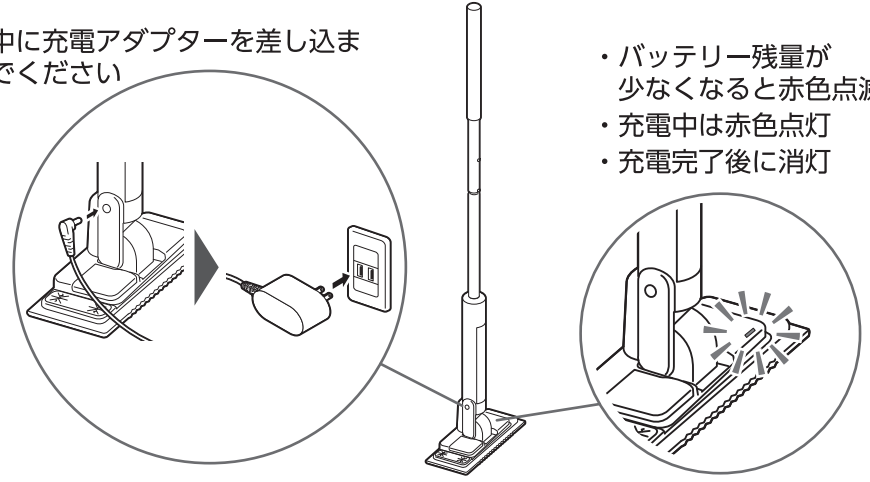

使いかた

・ぬれたマイクロファイバークロス/シートを取り付けたまま放置しないでください

充電する

・動作中に充電アダプターを差し込まないでください

・バッテリー残量が少なくなると赤色点滅
・充電中は赤色点灯
・充電完了後に消灯

お手入れ

よく絞った柔らかい布で本体、本体ネック、接続パイプ、ハンドルを拭く
・異物がある場合は取り除く

●お手入れは、必ず運転を停止してから行う