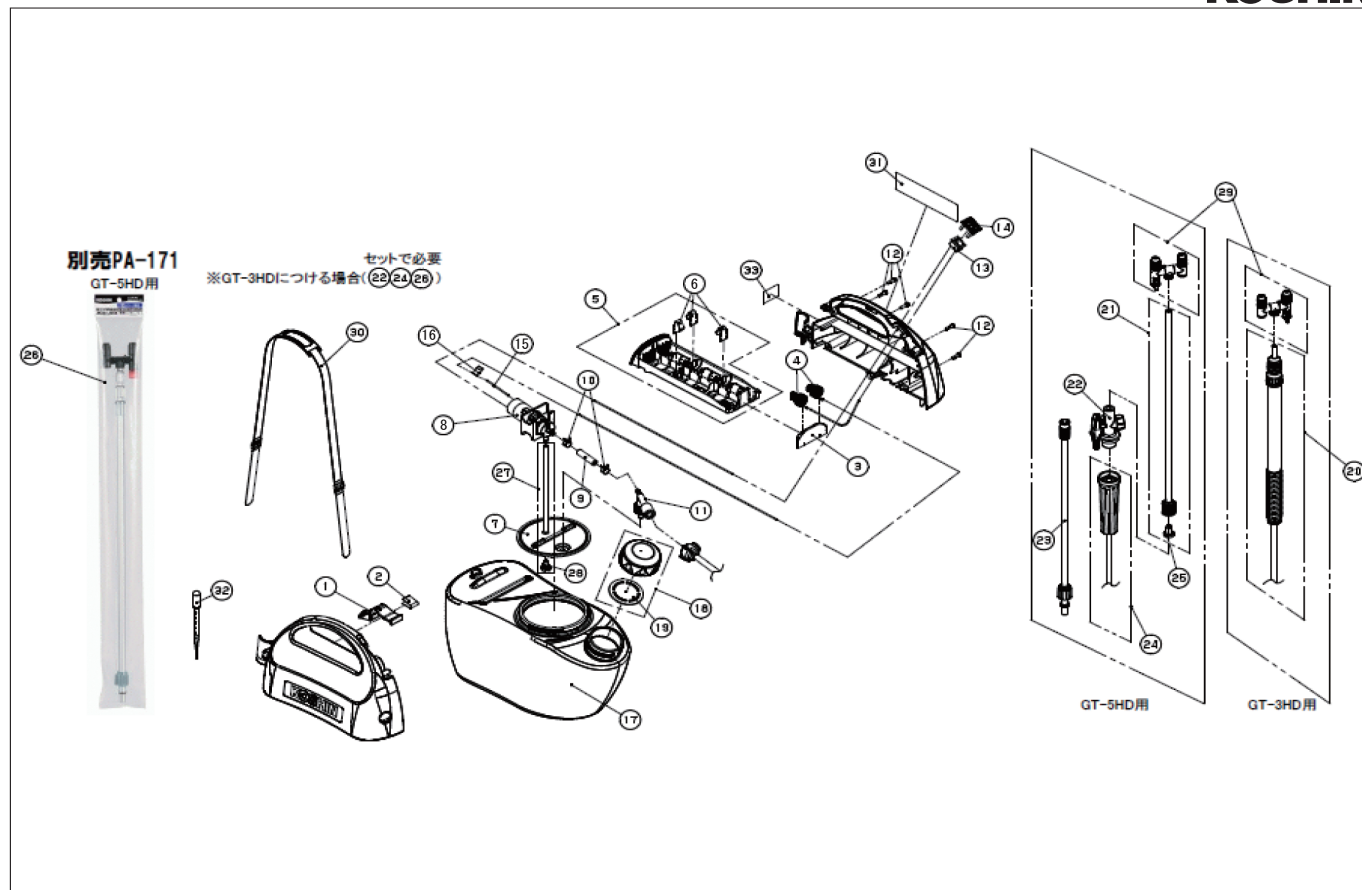

型式名 GT-3HD-AAA-0 (050862501) / GT-5HD-AAA-0 (050862601)

*使用個数は1台に使用している個数です。入り数ではありません
*表示価格は部品一個あたりの税抜き小売価格です

No.	部品コード	部品名	使用個数	規格・材質	単価	備考
29	040829602	HS-403DE 2頭口(1頭口切替)噴口クミ	1	PA6	1,300	
30	050804602	GT-H ショルダーベルトクミ	1	黒肩パット付	400	
31	050051101	GT-D シーズご使用後のお手入れラベル	1	1球 #80+100貼リ	100	
32	040005903	HS-601 スポイト	1	PE	100	
33	050056401	GT-3HD バックラベル	1	GT-3HD 用	100	
33	050056701	GT-5HD バックラベル	1	GT-5HD 用	100	
	050056301	GT-HD 取扱説明書	1		-	
	045196001	ドリフト対策の案内	1		-	
	050030002	GT-H タンクの外し方説明書	1		-