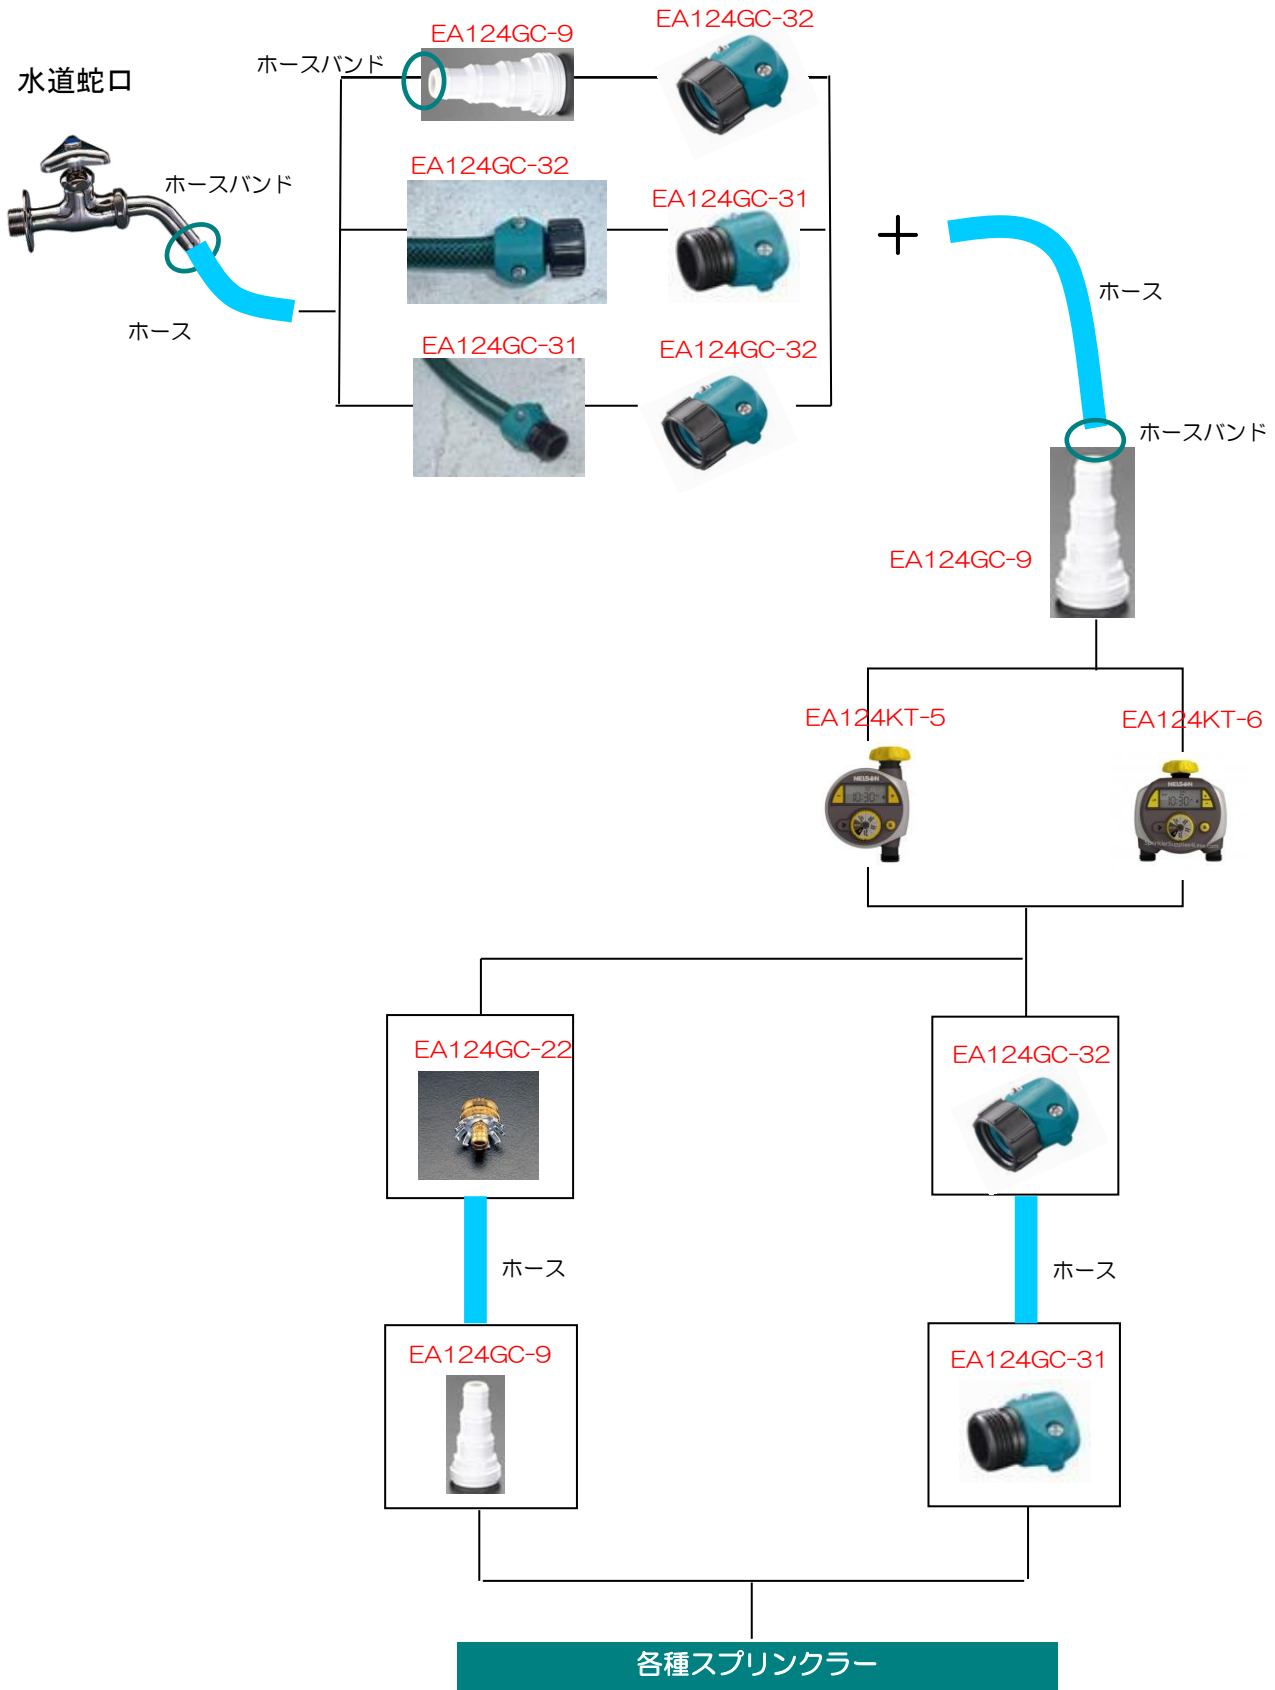

# EA124KS-3

## スプリンクラー

- 散布範囲...539㎡(半径4.8m~13m)
- 散布角度...30° ~360°

盤によって様々なパターンに調整できます。

(口金)  
EA124LB-9A、  
-11Aなど

EA124KS-3

部分 ウォーターホース(アダプター付)  
EA124DN-10、-30

■ホース接続例

※本品はアメリカ製で、ねじサイズは3/4" NHメス、オスとなっております。  
日本製のねじが合わない場合があります。上のようなコネクター類をお使いください。