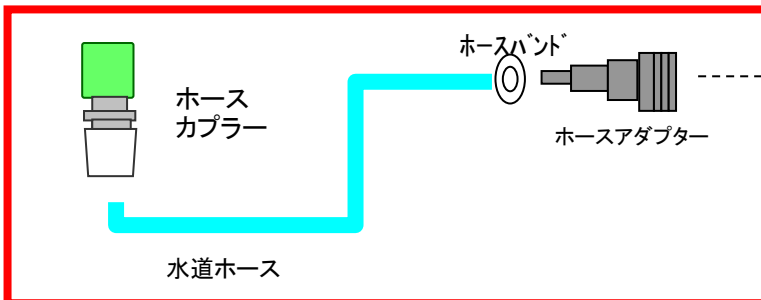

## スプリンクラー

- 散布範囲...539㎡(半径4.8m~13m)
- 散布角度...30° ~360°

盤によって様々なパターンに調整できます。

(口金)  
EA124LB-9A、  
-11Aなど

EA124KS-3

部分 ウォーターホース(アダプター付)  
EA124DN-10、-30

■ホース接続例

※本品はアメリカ製で、ねじサイズは3/4" NHメス、オスとなっております。  
日本製のねじが合わない場合があります。上のようなコネクター類をお使いください。