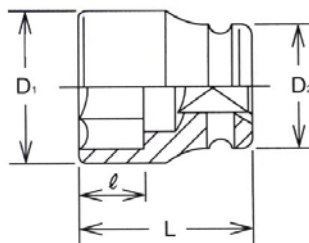

EA164EB-17-60 (3/4")インパクトソケット

- 6ポイント
- 差込角 3/4"

品番	mm	D1(mm)	D2(mm)	l(mm)	L(mm)	適用ピン	適用リング	重量(g)
EA164EB-17	17	30	44	12	50	EA164AA -5.5A	EA164A -36	355
EA164EB-18	18	31.3	44	13	50			372
EA164EB-19	19	32.5	44	13	50			360
EA164EB-20	20	33.8	44	14	50			375
EA164EB-21	21	35	44	15	50			374
EA164EB-22	22	36.3	44	15	50			373
EA164EB-23	23	37.5	44	16	50			373
EA164EB-24	24	38.8	44	16	50			370
EA164EB-25	25	40	44	16	50			374
EA164EB-26	26	41.3	44	16	50			378
EA164EB-27	27	42.5	44	16	50			375
EA164EB-28	28	43.8	44	16	50			383
EA164EB-29	29	45	44	18	53			412
EA164EB-30	30	46.3	44	18	53			410
EA164EB-31	31	47.5	44	18	53			426
EA164EB-32	32	48.8	44	19	53			428
EA164EB-33	33	50	44	20	55			470
EA164EB-34	34	51.3	44	20	55			490
EA164EB-35	35	52.5	44	20	55			494
EA164EB-36	36	53.8	44	20	55			498
EA164EB-37	37	55	44	20	55			526
EA164EB-38	38	56.3	44	20	57			558
EA164EB-39	39	57.5	44	20	57			579
EA164EB-40	40	58.8	44	20	57			598
EA164EB-41	41	60	44	22	57			572
EA164EB-42	42	61.3	44	22	57			617
EA164EB-43	43	62.5	44	23	62			720
EA164EB-44	44	63.8	44	23	62			761
EA164EB-45	45	65	44	23	62			757
EA164EB-46	46	66.3	44	23	62			755
EA164EB-47	47	67.5	54	23	62	805		
EA164EB-50	50	71.3	54	30	62	930		
EA164EB-52	52	73.8	54	29	62	1011		
EA164EB-54	54	76.3	54	29	62	1035		
EA164EB-55	55	77.5	54	29	62	1056		
EA164EB-58	58	81.3	54	31	65	1163		
EA164EB-60	60	83.8	54	31	65	1215		

廃番

廃番

(例)

インパクトソケット用リング(別売)

インパクトソケット用ピン(別売)

インパクトソケット(別売)

必ずインパクトソケット用ピン、リングを併用してください。