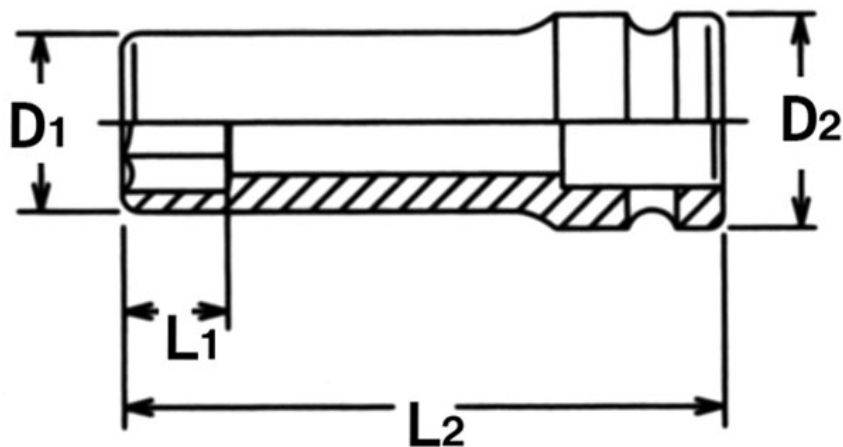

# EA164EK-17~55 (3/4")インパクト用ディープソケット

品番	六角対辺	D1	D2	L1	L2(全長)	重量(g)	
EA164EK-17	17	30	44	17	100	544	
EA164EK-18	18	31.3		18		642	
EA164EK-19	19	32.5		19		655	
EA164EK-20	20	33.8		20		680	
EA164EK-21	21	35		21		700	
EA164EK-22	22	36.3		22			
EA164EK-23	23	37.5		23		720	
EA164EK-24	24	38.8		24		705	
EA164EK-25	25	40		25		715	
EA164EK-26	26	41.3		26		760	
EA164EK-27	27	42.5		27		765	
EA164EK-28	28	43.8		28		800	
EA164EK-29	29	45		29		835	
EA164EK-30	30	46.3		30		840	
EA164EK-31	31	47.5		31		815	
EA164EK-32	32	48.8		32		875	
EA164EK-33	33	50		33		920	
EA164EK-34	34	51.3		34		950	
EA164EK-35	35	52.5		35		980	
EA164EK-36	36	53.8		36		960	
EA164EK-37	37	55		37		970	
EA164EK-38	38	56.3		38		990	
EA164EK-40	40	58.8				1060	
EA164EK-41	41	60				1120	
EA164EK-42	42	61.3				1153	
EA164EK-43	43	62.5		1200			
EA164EK-46	46	66.3		1305			
EA164EK-50	50	71.3		54		61	1469
EA164EK-55	55	77.5				59	1620

単位: (mm)

- 6ポイント
- 差込角…3/4"