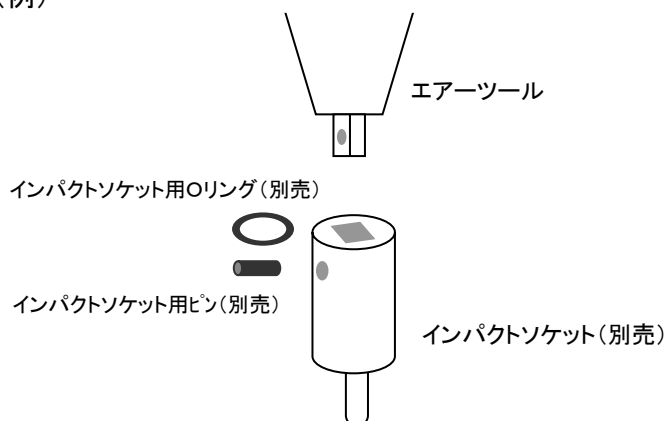

EA164FH-14-32 (1")インパクトHEXソケット

差込角 1"

※ ~~EA164FH-10~~ は取扱中止商品です。

	サイズ(mm)	L(mm)	適用ピン	適用リング	重量(g)
EA164FH-10	10	92	EA164AA -6A	EA164A -45B	686
EA164FH-12	12	92			692
EA164FH-14	14	92			700
EA164FH-17	17	92			713

	サイズ(mm)	L(mm)	適用ピン	適用リング	重量(g)
EA164FH-19	19	97	EA164AA -6A	EA164A -45B	910
EA164FH-22	22	97			932
EA164FH-24	24	97			946
EA164FH-27	27	97			986
EA164FH-32	32	97			1029

(例)

必ずインパクトソケット用ピン、リングを併用してください。