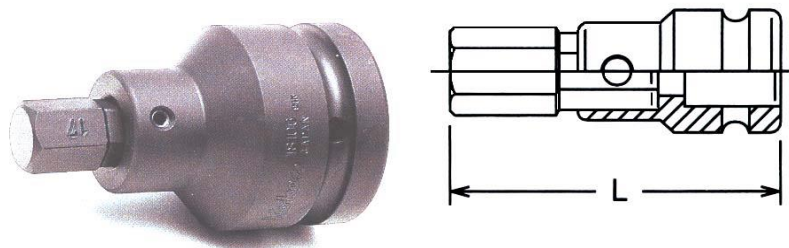

EA164FH-14-32 (1")インパクトHEXソケット

差込角 1"

※ ~~EA164FH-10~~ は取扱中止商品です。

	サイズ(mm)	L(mm)	適用ピン	適用リング	重量(g)
EA164FH-10	10	92	EA164AA -6A	EA164A -45B	686
EA164FH-12	12	92			692
EA164FH-14	14	92			700
EA164FH-17	17	92			713

	サイズ(mm)	L(mm)	適用ピン	適用リング	重量(g)
EA164FH-19	19	97	EA164AA -6A	EA164A -45B	910
EA164FH-22	22	97			932
EA164FH-24	24	97			946
EA164FH-27	27	97			986
EA164FH-32	32	97			1029

(例)

必ずインパクトソケット用ピン、リングを併用してください。