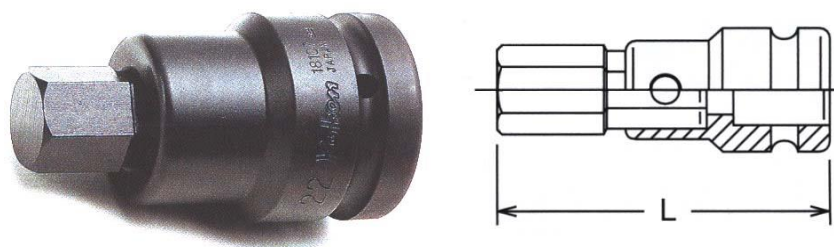

EA164FH-14-32 (1")インパクトHEXソケット

差込角 1"

※ ~~EA164FH-10~~ は取扱中止商品です。

	サイズ(mm)	L(mm)	適用ピン	適用リング	重量(g)
EA164FH-10	10	92	EA164AA -6A	EA164A -45B	686
EA164FH-12	12	92			692
EA164FH-14	14	92			700
EA164FH-17	17	92			713

	サイズ(mm)	L(mm)	適用ピン	適用リング	重量(g)
EA164FH-19	19	97	EA164AA -6A	EA164A -45B	910
EA164FH-22	22	97			932
EA164FH-24	24	97			946
EA164FH-27	27	97			986
EA164FH-32	32	97			1029

(例)

必ずインパクトソケット用ピン、リングを併用してください。