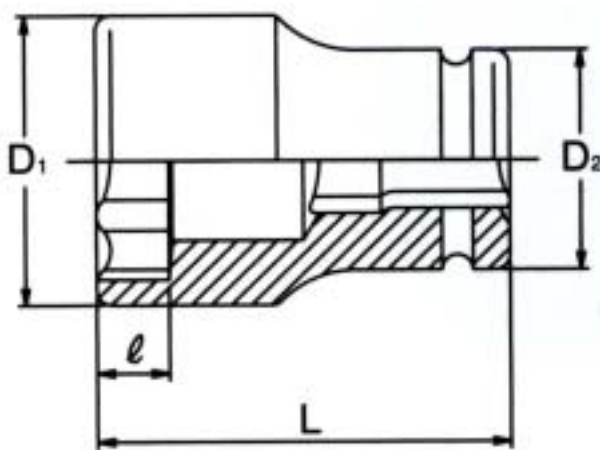

EA164FK - 35 ~ - 41B
 (1"インパクトリアーホイールナットソケット)

ヘッド部

差込角 1"
 薄肉設計

品番	カラー	サイズ	D 1	D 2	<i>l</i>	L	重量(g)
EA164FK-35	白	35X17	50	54	13	83	935
EA164FK-38	赤	38X20	55	54	14	83	1039
EA164FK-41A	緑	41X19	58	54	14	87	1100
EA164FK-41B	黄	41X21	58	54	14	87	1089

アウターナットとインナーナットの締緩作業に同時に使用できるソケットです