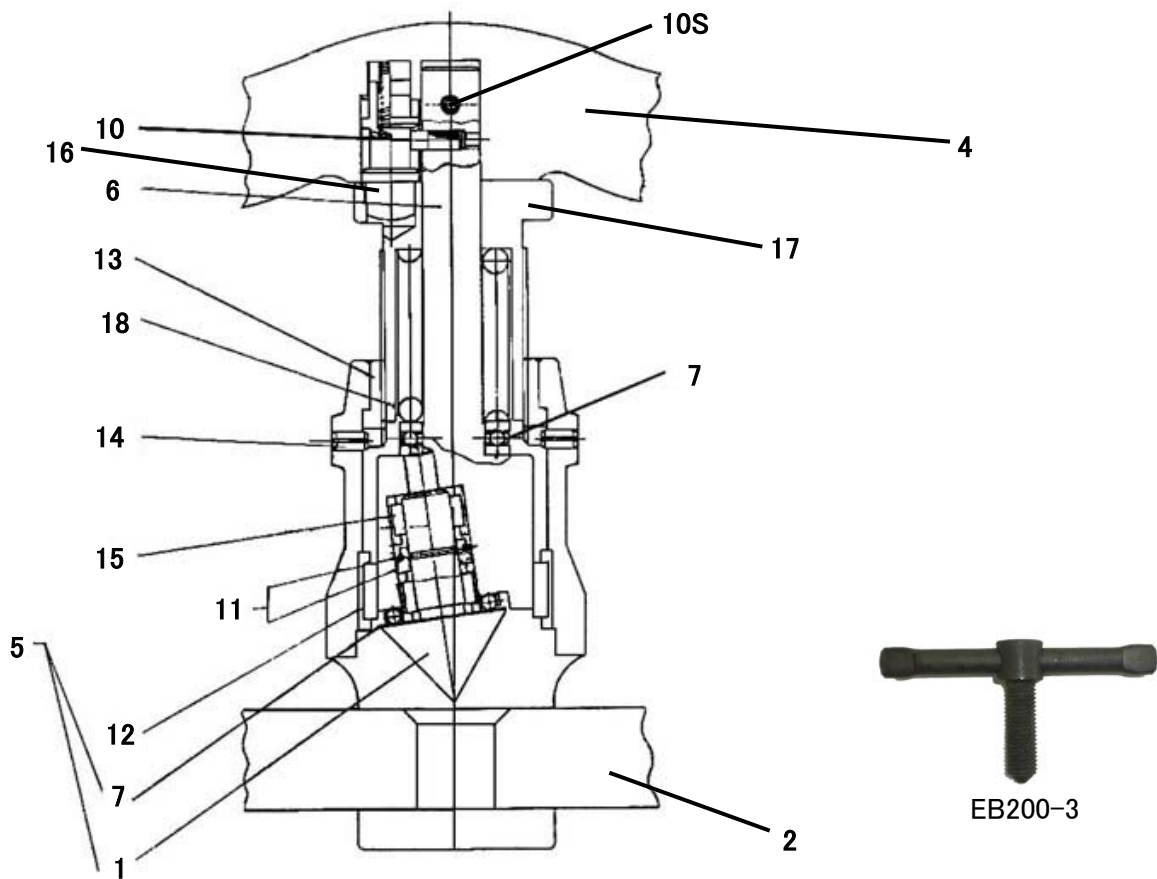

# EA200S 部品図

部品番号	品番	部品名	部品番号	品番	部品名
1	EB200-1	フレアーコーン	11	EB200-11	バネ&ホルダー
2	EB200S-2	クランプバー	12	EB200-12	ニードルベアリング
3	EB200-3	バー固定ネジ	13	EB200-13	ヨーク内カラー
4	EB200-4	上部ハンドル	14	EB200-14	カラー止めピン
5	EB200-5	フレアーコーン&ベアリング	15	EB200-15	シャフト用ニードルベアリング
6	EB200-6	メインシャフト	16	EB200-16	プランジャーピン
7	EB200-7	スラストベアリング	17	EB200-17	フィールドスクリュー
10	EB200-10	クラッチピン	18	EB200-18	メインシャフトスプリング
10S	EB200-10S	スプリングピン[ハンドル部]			