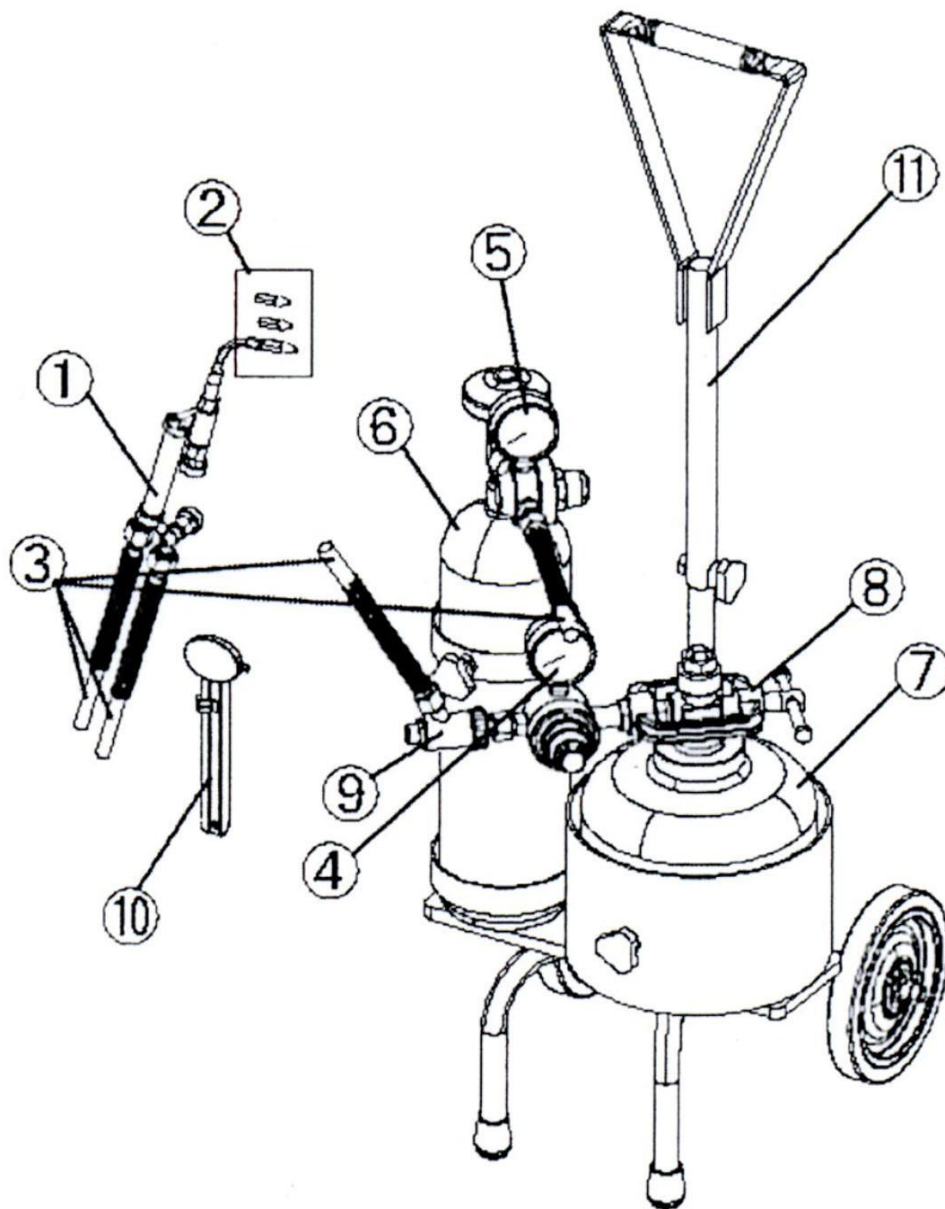

EA300T 部品図

- ①ショートサイズ溶接器(EA300-4)
- ②火口(EA300BD-3(#100)・EA300BD-5(#200)・EA300BD-8(#315))
- ③ホースセット(取寄せ商品です。お問い合わせください。)
- ④アセチレン調整器(EB330KT-1)
- ⑤酸素調整器(EB300M-2)
- ⑥酸素ポンペ(EB300M-1)
- ⑦アセチレンポンペ
- ⑧アセチレンポンペ枠(ガット)
- ⑨乾式逆火防止器(EA300-5D)
- ⑩ライター
- ⑪スタンド(台車)