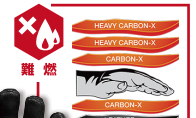

手袋(合成革)

価格 3,220円 税込価格(8%) 3,478円

S 品番 EA353BL-31
M 品番 EA353BL-32
L 品番 EA353BL-33
XL 品番 EA353BL-34

TEAM ISSUE シリーズ

難燃性素材と本革素材で、手をしっかり保護する作業手袋シリーズ。
手の平の高密度EVAフォームが衝撃を緩和します。(LEVEL5・LEVEL10)

TEAM ISSUE CARBON-X LEVEL 1

手袋(革/難燃)

価格 9,000円 税込価格(8%) 9,720円

M 品番 EA353BZ-72
L 品番 EA353BZ-73
XL 品番 EA353BZ-74

TEAM ISSUE CARBON-X LEVEL 5

手袋(革/難燃)

価格 12,400円 税込価格(8%) 13,392円

M 品番 EA353BZ-82
L 品番 EA353BZ-83
XL 品番 EA353BZ-84

TEAM ISSUE CARBON-X LEVEL 10

手袋(革/難燃)

価格 15,600円 税込価格(8%) 16,848円

M 品番 EA353BZ-92
L 品番 EA353BZ-93
XL 品番 EA353BZ-94

SAFETY シリーズ

視覚に訴える蛍光色を使用したデザインの作業手袋シリーズ。
Hi-VizグローブはANSI-107に適合し、光を反射し危険な環境でも注意を引き付けます。

FASTFIT HI-VIZ YELLOW

EN 388 耐摩耗 Lv.2 耐切創 Lv.1 ひっぱり Lv.2 突き刺し Lv.1