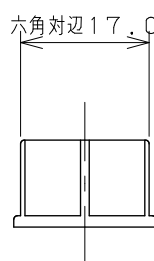

赤ポイント ×1

(ビス M5)

(ビス M4)

(ビス W3/16)

(インサート アイボリー)

(インサート グレー)

(インサート ホワイト)

(インサート ブルー)

単位 mm

尺度 1 / 1

製 図	検 査	承 認
大石	林	柳田
2012年08月30日 作成		

品番
品名

9045M

Mハンドル

KAKUDAI