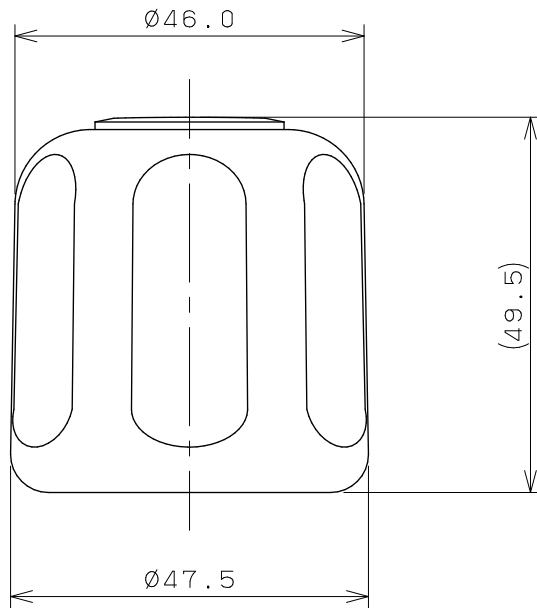

赤ポイント ×1

(ビス M5)

(ビス M4)

(ビス W3/16)

(インサート アイボリー)

(インサート グレー)

(インサート ホワイト)

(インサート ブルー)

単位 mm

尺度 1 / 1

製 図	検 査	承 認
大石	林	柳田
2012年08月30日 作成		

品番
品名

9045M

Mハンドル

KAKUDAI