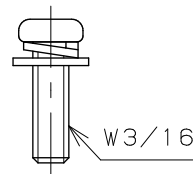

赤ポイント ×1

(ビス M5)

(ビス M4)

(ビス W3/16)

(インサート アイボリー)

(インサート グレー)

(インサート ホワイト)

(インサート ブルー)

単位 mm

尺度 1 / 1

製 図	検 査	承 認
大石	林	柳田
2012年08月30日 作成		

品番
品名

9045M

Mハンドル

KAKUDAI