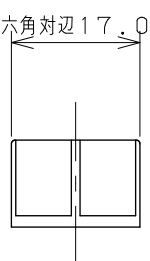

赤ポイント ×1

(ビス M5)

(ビス M4)

(ビス W3/16)

(インサート アイボリー)

(インサート グレー)

(インサート ホワイト)

(インサート ブルー)

単位 mm

尺度 1 / 1

製 図	検 査	承 認
大石	林	柳田
2012年08月30日 作成		

品番
品名

9045M

Mハンドル

KAKUDAI