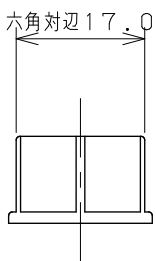

赤ポイント ×1

(ビス M5)

(ビス M4)

(ビス W3/16)

(インサート アイボリー)

(インサート グレー)

(インサート ホワイト)

(インサート ブルー)

単位 mm

尺度 1 / 1

製 図	検 査	承 認
大石	林	柳田
2012年08月30日 作成		

品番
品名

9045M

Mハンドル

KAKUDAI