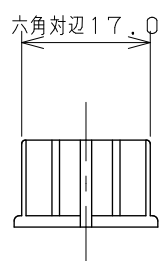

赤ポイント ×1

(ビス M5)

(ビス M4)

(ビス W3/16)

(インサート アイボリー)

(インサート グレー)

(インサート ホワイト)

(インサート ブルー)

単位 mm

尺度 1 / 1

製 図	検 査	承 認
大石	林	柳田
2012年08月30日 作成		

品番
品名

9045M

Mハンドル

KAKUDAI