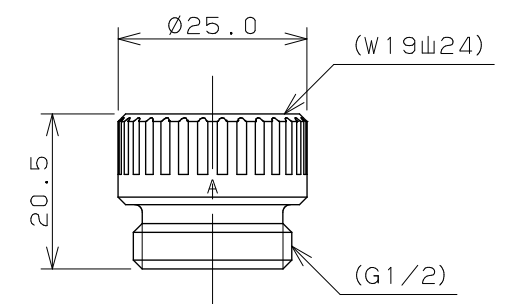

シャワホース用アダプター

【B】アダプター (KVK用)

【A】アダプター (TOTO細ホース用)

【C】アダプター (TOTO太ホース用)

【T】アダプター (TOTO樹脂エルボ用)

品番	色
367-821-C	クリーム
367-821-S	シルバー
367-821-W	ホワイト

注：() 内寸法は参考寸法である。

	単位 mm	尺度	1 / 1	製 図	検 査	承 認	品番	図中表に記載
				堀	寒川	岡村		品名
				2024年04月04日 作成				