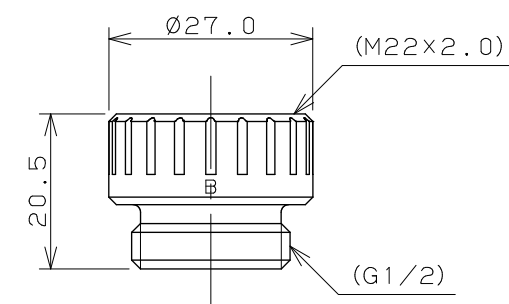

シャワホース用アダプター

【B】アダプター (KVK用)

【A】アダプター (TOTO細ホース用)

【C】アダプター (TOTO太ホース用)

【T】アダプター (TOTO樹脂エルボ用)

品番	色
367-821-C	クリーム
367-821-S	シルバー
367-821-W	ホワイト

注：() 内寸法は参考寸法である。

	単位 mm	尺度	1 / 1	製 図	検 査	承 認	品番	図中表に記載
				堀	寒川	岡村		品名
				2024年04月04日 作成				