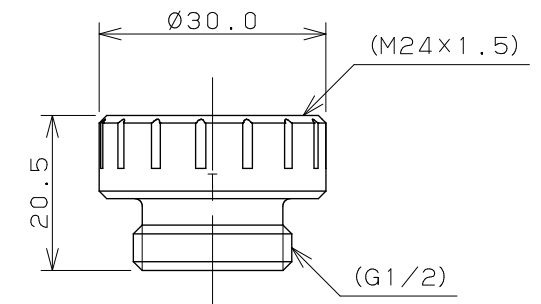

シャワホース用アダプター

【B】アダプター (KVK用)

【A】アダプター (TOTO細ホース用)

【C】アダプター (TOTO太ホース用)

【T】アダプター (TOTO樹脂エルボ用)

品番	色
367-821-C	クリーム
367-821-S	シルバー
367-821-W	ホワイト

注：() 内寸法は参考寸法である。

	単位 mm	尺度	1 / 1	製 図	検 査	承 認	品番	図中表に記載
				堀	寒川	岡村		品名
				2024年04月04日 作成				