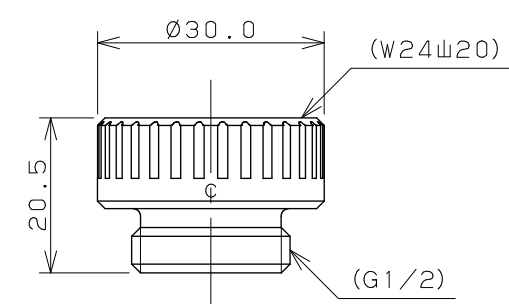

シャワホース用アダプター

【B】アダプター (KVK用)

【A】アダプター (TOTO細ホース用)

【C】アダプター (TOTO太ホース用)

【T】アダプター (TOTO樹脂エルボ用)

品番	色
367-821-C	クリーム
367-821-S	シルバー
367-821-W	ホワイト

注：() 内寸法は参考寸法である。

	単位 mm	尺度	1 / 1	製 図	検 査	承 認	品番	図中表に記載
				堀	寒川	岡村		品名
				2024年04月04日 作成				