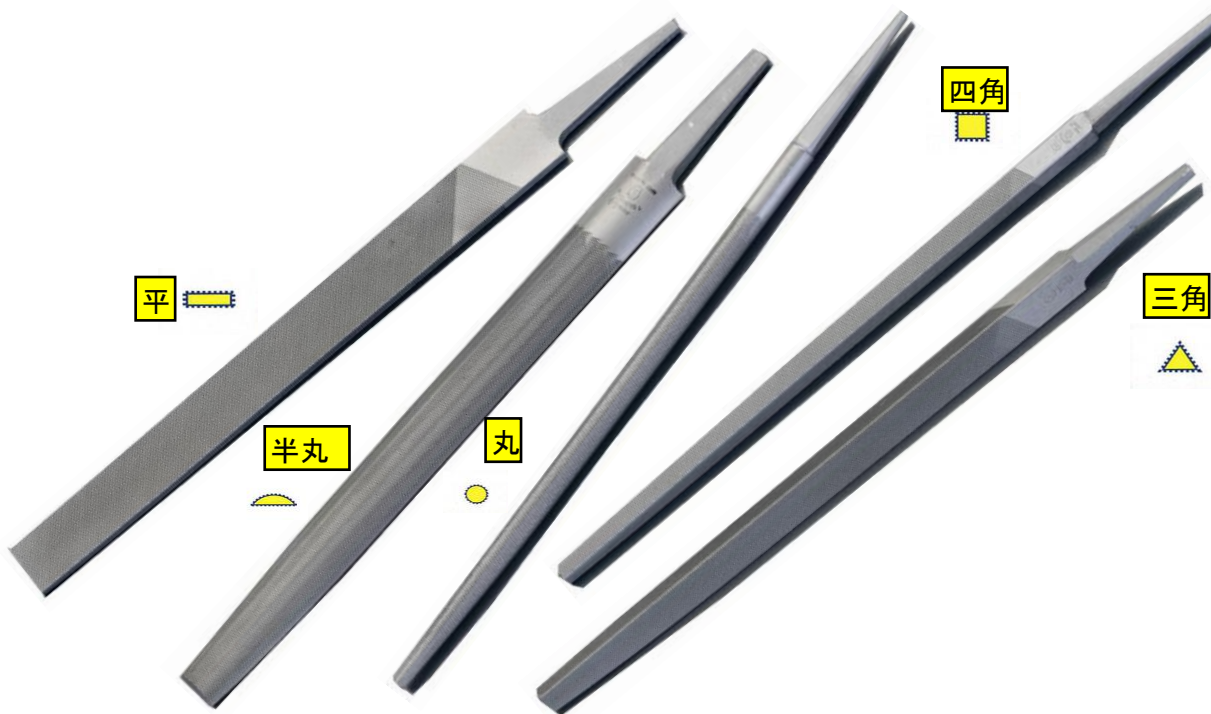

鉄工ヤスリ

セット: EA521TW-15A~30C
ハンドル付

平・半丸・丸・角・三角も5本セット

●材質…合金工具鋼(SKS-8)

●複目

●ハンドル: EA521VZ-10~14

材質…耐衝撃性プラスチック

単品: EA521TV-150A~300J, EA521TW-150A~300F
柄(ハンドル)なし

◆断面形状と用途例◆		
名称	断面形状	主な用途例
平形ヤスリ		平面の仕上げ
半丸形ヤスリ		曲内面の仕上げ、 すみの仕上げ
丸形ヤスリ		丸穴の仕上げ
角形ヤスリ		直交する二面の仕上げ など
三角形ヤスリ		直角より小さい角を もつ二面の仕上げ

●ヤスリの規格はJIS-B4703鉄工ヤスリの規定に準じて製造されます。

下目は上目に対して
10~20%粗い。

カタログ表中の目の粗さは
上目の粗さを表示。