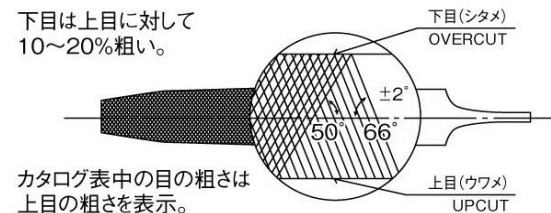

鉄工ヤスリ

セット: EA521TW-15A~30C
ハンドル付

平・半丸・丸・角・三角も5本セット

●材質…合金工具鋼(SKS-8)

●複目

●ハンドル: EA521VZ-10~14

材質…耐衝撃性プラスチック

単品: EA521TV-150A~300J, EA521TW-150A~300F
柄(ハンドル)なし

◆断面形状と用途例◆		
名称	断面形状	主な用途例
平形ヤスリ		平面の仕上げ
半丸形ヤスリ		曲内面の仕上げ、 すみの仕上げ
丸形ヤスリ		丸穴の仕上げ
角形ヤスリ		直交する二面の仕上げ など
三角形ヤスリ		直角より小さい角を もつ二面の仕上げ

●ヤスリの規格はJIS-B4703鉄工ヤスリの規定に準じて製造されます。

下目は上目に対して
10~20%粗い。

カタログ表中の目の粗さは
上目の粗さを表示。