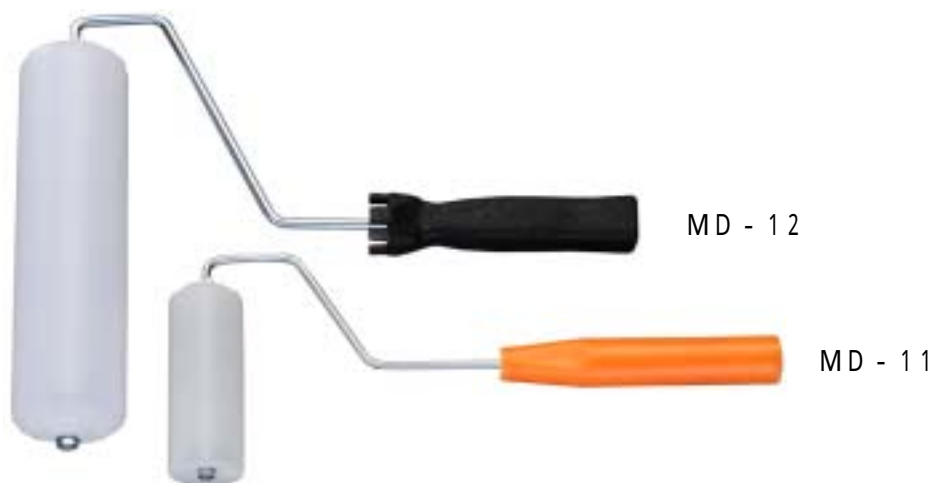

品番	ローラーサイズ
EA523MD-11	40×100mm
EA523MD-12	60×225mm

(ポリエチレンローラー)

全長...310mm

材質...ローラー:ポリエチレン

シャフト:ステンレス

ハンドル:ポリプロピレン

凹凸塗装の山押さえやクロスの圧着等に最適です。

ハンドル後部にメスネジ付

延長ポール取り付け可能(EA109NB-101、-102、-103)