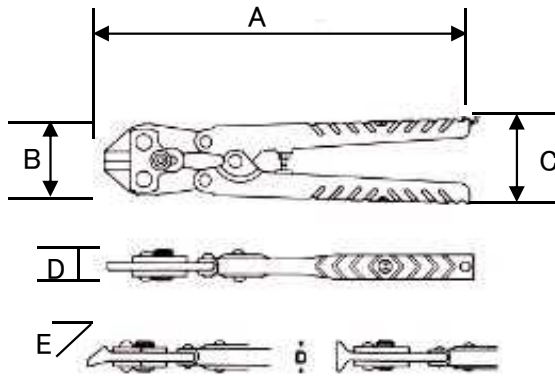

EA545MA、MB ミニクリッパー

EA545MA
平刃

MA 先端形状

EA545MB
斜刃

ハンドルロック

MB 先端形状

ピアノ線もOK!!

最適な材質と熱処理により、ピアノ線も切断可能です。(ピアノ線2.3mmφ・硬線類2.9mmφ迄切断可能)

ハンドルロック装置付

ご使用の際、図のようにハンドルロックを解除していただきますと刃部が開きます。

ご使用後はロックを戻してご収納下さい。

	サイズ (mm)	A (mm)	B (mm)	C (mm)	D (mm)	E (\angle°)	重量 (g)	切断能力(mmφ)	
								硬線	軟線
EA545MA	200	210	40	48	16	-	280	2.9	3.2
EA545MB	200	210	40	48	16	40°	280	2.9	3.2