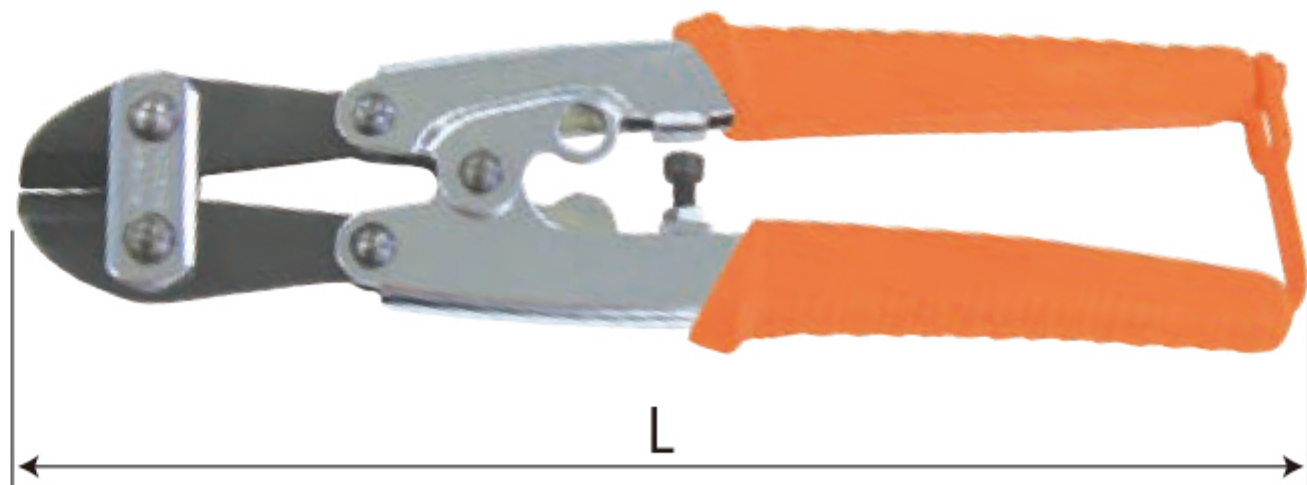

SM200H

■ スーパーカッター SUPER CUTTER

- ▶ **特長**
- 刃部は高度な熱処理を施し、耐久性、切れ味は最高。
 - ストレート刃のため鉄線、ピアノ線、フェンス、釘等の切断に最適。

品番	サイズ(mm)	切断能力(mm)		質量(g)
	L	鉄線	ピアノ線	
SM200H	215	φ4	φ2	290