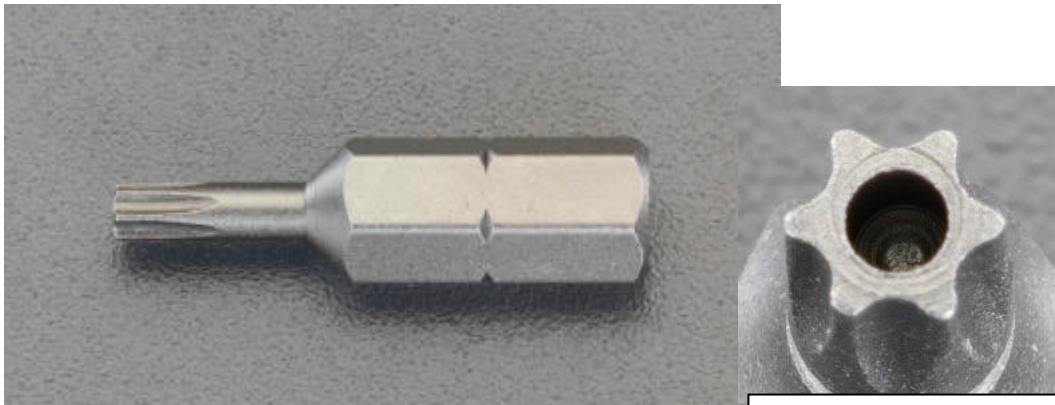

EA611EB-6 ~ -40
 ヘクスローブドライバービット

EB-8 ~ -40はイジリ止め
 (先端穴)つきです。

品番	サイズ	全長(mm)	重量(g)
EA611EB-6	T6	25	6
EA611EB-8	T8		
EA611EB-10	T10		
EA611EB-15	T15		
EA611EB-20	T20		
EA611EB-25	T25		
EA611EB-27	T27		
EA611EB-30	T30		
EA611EB-40	T40		

イジリ止付

六角シャンク...1/4 ”
 マグネットはついておりません
 手回しドライバー専用