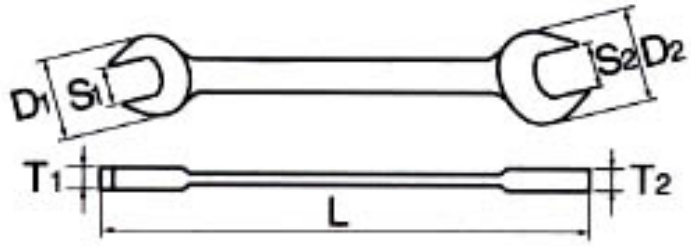

**EA615BC - 6B**  
 (6丁組両口スパナ)

工具鋼製  
 スチール製ホルダ-付  
 総重量 655g

| S1XS2 | D 1  | D 2  | T 1 | T 2 | L   | 重量 (g) |
|-------|------|------|-----|-----|-----|--------|
| 5.5X7 | 12.5 | 15.5 | 3.5 | 3.5 | 102 | 15     |
| 8X10  | 17.5 | 21.5 | 4.5 | 4.5 | 122 | 40     |
| 11X13 | 23.5 | 27.5 | 6   | 6   | 147 | 65     |
| 12X14 | 25.5 | 29.5 | 6.5 | 6.5 | 157 | 75     |
| 17X19 | 36   | 40   | 7.5 | 7.5 | 195 | 145    |
| 22X24 | 46   | 50   | 9   | 9   | 244 | 260    |

(単位mm)