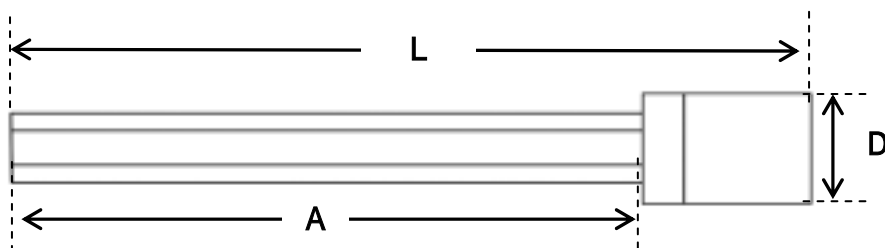

# EA618AT - 103 ~ - 110

(1/4"ロング インヘックス ソケット)

差込角 1/4"

EA618AT-103 ~ 107

EA618AT-108 ~ 110

	対辺	D(外径)	L(全長)	A(六角長)	重量(g)
AT - 103	3	12	100	8.5	30
AT - 104	4	12	100	8.5	30
AT - 105	5	12	100	8.5	30
AT - 106	6	12	100	8.5	30
AT - 107	7	13.1	100	8.5	35
AT - 108	8	13.1	100	83	35
AT - 110	10	13.1	100	83	35

表記(mm)