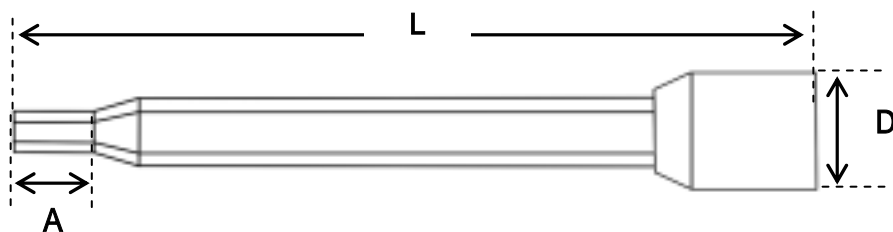

# EA618AT - 103 ~ - 110

(1/4"ロング インヘックス ソケット)

差込角 1/4"

EA618AT-103 ~ 107

EA618AT-108 ~ 110

	対辺	D(外径)	L(全長)	A(六角長)	重量(g)
AT - 103	3	12	100	8.5	30
AT - 104	4	12	100	8.5	30
AT - 105	5	12	100	8.5	30
AT - 106	6	12	100	8.5	30
AT - 107	7	13.1	100	8.5	35
AT - 108	8	13.1	100	83	35
AT - 110	10	13.1	100	83	35

表記(mm)