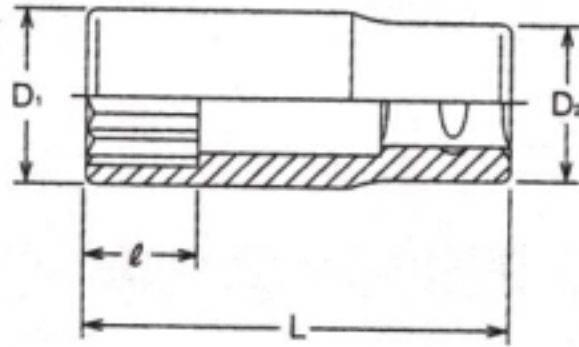

EA618BR-6~-27
 (3/8"ディープソケット)

- 差込角 3/8"
- 12ポイント

	対辺	D1	D2	\varnothing	L	重量(g)
BR-6	6	9.9	17.3	7	55	45
BR-7	7	10.6	17.3	8	55	44
BR-8	8	12	17.3	9	55	45
BR-9	9	13	17.3	10	55	47
BR-10	10	14.5	17.3	11	55	52
BR-11	11	16	17.3	12	55	55
BR-12	12	16.8	17.2	13	55	58
BR-13	13	18	17	14	55	57
BR-14	14	20	18	16	55	68
BR-15	15	21	20	16	55	78
BR-16	16	22	20	17	55	79
BR-17	17	23.5	22	18	55	96
BR-18	18	24.5	23	19	55	96
BR-19	19	25	24	20	55	102
BR-20	20	26	25	21	65	129
BR-21	21	27	26	22	65	140
BR-22	22	29	28	23	65	166
BR-23	23	30	29	24	65	185
BR-24	24	31	30	25	65	193
BR-27	27	35	32.5	28	65	250

(mm)