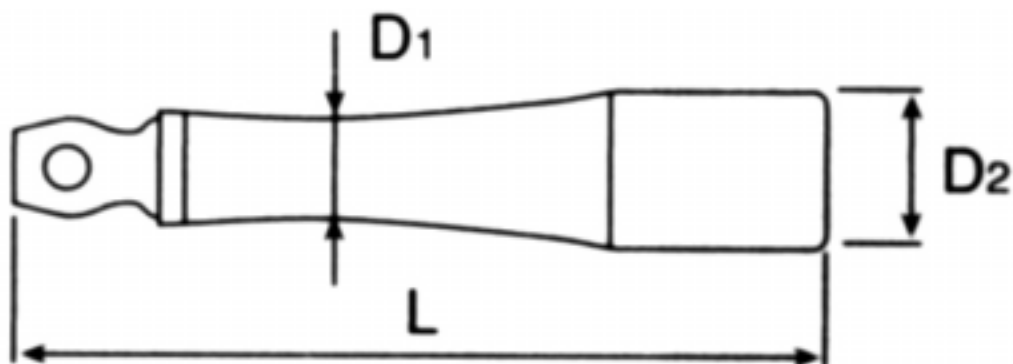

EA618PD-30 ~ 600 (3/8")エクステンションバー(首振りタイプ)

品番	D1	D2	L(全長)	重量(g)
EA618PD-30	13	17	30	30
EA618PD-50			50	50
EA618PD-75	12		75	75
EA618PD-100			100	95
EA618PD-150			150	140
EA618PD-200			200	190
EA618PD-270			270	250
EA618PD-600	13		600	530

単位(mm)

差込角...3/8"
首振り幅...±7°
2本以上接続して使用しないで下さい。

構造上、通常のエクステンションバーより耐荷重性が低くなっている為力の入れすぎに注意してください。