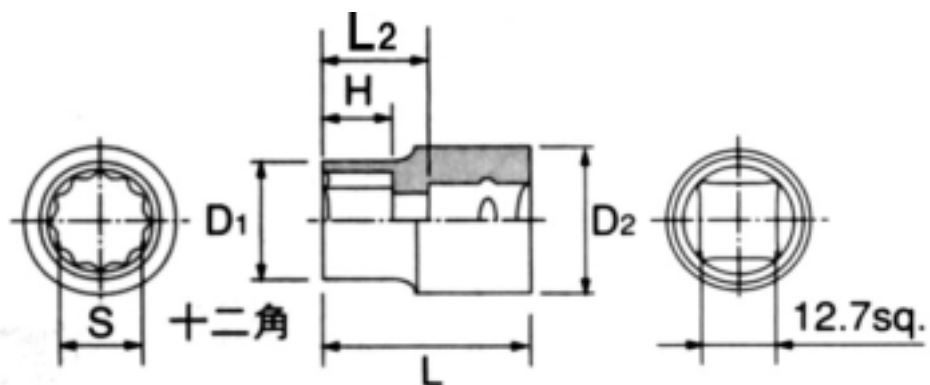

EA618RL-8 ~ 36 (1/2")ソケット

品番	S(サイズ)	D1	D2	H	L	L2	重量(g)	
EA618RL-8	8	12	22	5.5	28.5	12.5	29	
EA618RL-9	9	13.5					30	
EA618RL-10	10	14.5					38	
EA618RL-11	11	16		6	29	13	41	
EA618RL-12	12	17		7.5	30.5	14.5	44	
EA618RL-13	13	18.5		8.5	31.5	15.5	45	
EA618RL-14	14	20		9	33	17	49	
EA618RL-15	15	21		10	34	18	50	
EA618RL-16	16	22.5		23	10.5	34.5	18.5	55
EA618RL-17	17	24						61
EA618RL-18	18	25	24	11	35	19	69	
EA618RL-19	19	26	25	11.5	35.5	19.5	75	
EA618RL-20	20	27.5	26	12	36	20	83	
EA618RL-21	21	28.5	27	13	37	21	91	
EA618RL-22	22	30	27.5	14	38	22	104	
EA618RL-23	23	31	28.5	15	39	23	108	
EA618RL-24	24	32.5	30.5	16	40	24	117	
EA618RL-25	25	34	31.5	17	41	25	140	
EA618RL-26	26	35	33	18	42	26	149	
EA618RL-27	27	36.5	34.5		214			
EA618RL-28	28	38	35.5	19	43	27	171	
EA618RL-29	29	39	36				190	
EA618RL-30	30	40	37.5				206	
EA618RL-31	31	42	38.5	44	28	28	214	
EA618RL-32	32	43	40				248	
EA618RL-33	33	44	41				256	
EA618RL-34	34	45	41.5				278	
EA618RL-35	35	46	42.5	44	28	28	286	
EA618RL-36	36	47	42.5				297	
							305	

単位: (mm)

差込角...1/2"
12ポイント