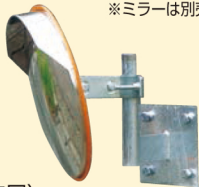

・**コンクリート壁面専用金具** EA724ZT-120
・(DXタイプ・34φ用)

この金具はミラーを壁面にしっかり
取付けるためのパーツです。

※ミラーは別売です。

C-8

▶仕上げ／亜鉛メッキ

●しっかり取付けたい場合に最適

〈構造図〉