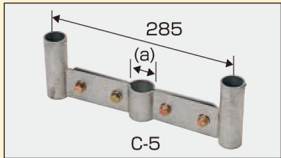

(2面用W金具・前出し金具・ポール壁面用Uバンド)

●2面用金具 EA724ZT-150

品番	サイズ (a)
C-5	34.1φ用

※2面W金具のミラーの取付部は各金具とも34φです