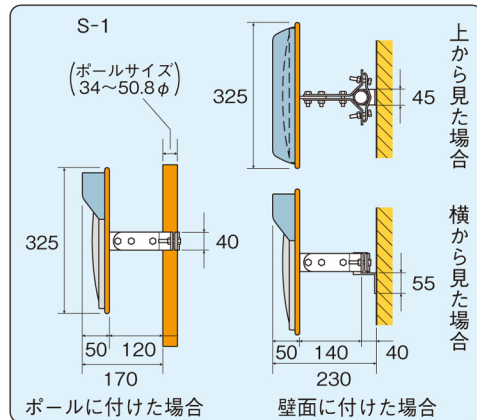

ステンレスミラー

S-1

S-2

- ▶鏡材質/ステンレス
- ▶壁・ポール用金具付
- ▶フード付
- ワレない・サビない・ヒズマない
- ポール有効径(34~50.8φまでOK)

〈取付け例〉

〈取付け図〉〈構造図〉

●レギュラー 枠：オレンジ

品番	枠色	サイズ(外径)	重量(金具共)	曲面 R	EA品番
S-1	オレンジ	丸 325φ	1.6kg	650mm	EA724ZT-1
S-2		角 225×320mm	1.5kg	650mm	EA724ZT-6
S-3		丸 474φ	2.9kg	1200mm	EA724ZT-3
S-4		丸 433φ	2.5kg	740mm	EA724ZT-2
S-5		角 375×485mm	3.1kg	1200mm	EA724ZT-7