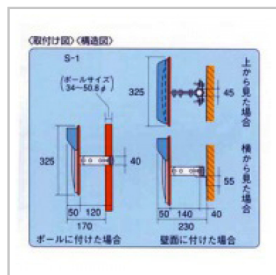

## ステンレスミラー【カーブミラー小型】

カーブに掛けて安心、安全確認の対策に

品番【S-1】【S-2】

●ワレない・サビない・ヒズマない

S-1

S-2

取付け例

<取り付け図> <構造図>

- ▼鏡材質/ステンレス
- ▼壁・ポール用金具付
- ▼フード付

品番	ミラーサイズ	重量 (金具共)	曲面R	EA品番
S-1	丸325Φ	1.6 k g	650mm	EA724ZT-1
S-2	角320×225mm	1.5 k g	650mm	EA724ZT-6
S-3	丸474Φ	2.9 k g	1200mm	EA724ZT-3
S-4	丸433Φ	2.5 k g	740mm	EA724ZT-2
S-5	角485×375mm	3.1 k g	1200mm	EA724ZT-7