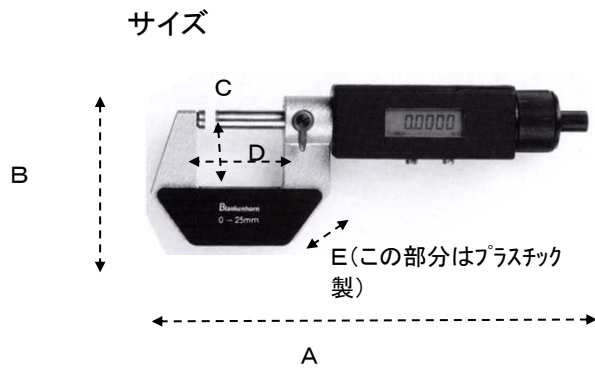

EA725EF-1~12
(デジタルマイクロメーター)

- 木製ケース入り
- 計測部はハードメタル仕様
- スピンドル径 φ8mm
- 最小目盛 0.01mm/0.001"
- シンプルストップ付
- DIN863に準ずる。
- RS232Cインターフェイス対応

- LCD文字高 6mm
 - 入り切りスイッチ
 - ミリ/インチ切替式
 - ホールド機能
 - プリセット
 - 電源 CR2032 × 1個 (モニター電池付属)
- ※モニター電池なので、ご使用の際は新しい電池をご利用下さい。

		A	B	C	D	E	
廃番	EF-1	0-25	180	70	24	34	11
廃番	EF-2	25-50	210	80	25	55	11
廃番	EF-3	50-75	225	100	40	80	11
廃番	EF-4	75-100	255	125	50	105	14.5
	EF-5	100-125	275	140	70	135	14.5
	EF-6	125-150	310	150	85	155	14.5
	EF-7	150-175	330	170	95	180	14.5
	EF-8	175-200	365	185	110	200	14.5
	EF-9	200-225	380	200	120	220	15.5
	EF-10	225-250	410	220	135	250	15.5
	EF-11	250-275	435	230	150	280	15.5
	EF-12	275-300	455	245	160	300	15.5