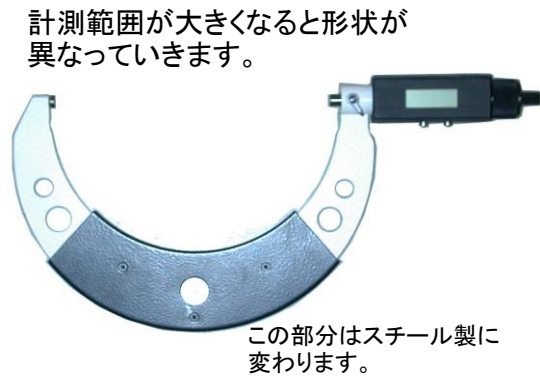

EA725EF-1~12
(デジタルマイクロメーター)

- 木製ケース入り
- 計測部はハードメタル仕様
- スピンドル径 φ8mm
- 最小目盛 0.01mm/0.001"
- シンプルストップ付
- DIN863に準ずる。
- RS232Cインターフェイス対応

- LCD文字高 6mm
 - 入り切りスイッチ
 - ミリ/インチ切替式
 - ホールド機能
 - プリセット
 - 電源 CR2032 × 1個 (モニター電池付属)
- ※モニター電池なので、ご使用の際は新しい電池をご利用下さい。

		A	B	C	D	E	
廃番	EF-1	0-25	180	70	24	34	11
廃番	EF-2	25-50	210	80	25	55	11
廃番	EF-3	50-75	225	100	40	80	11
廃番	EF-4	75-100	255	125	50	105	14.5
	EF-5	100-125	275	140	70	135	14.5
	EF-6	125-150	310	150	85	155	14.5
	EF-7	150-175	330	170	95	180	14.5
	EF-8	175-200	365	185	110	200	14.5
	EF-9	200-225	380	200	120	220	15.5
	EF-10	225-250	410	220	135	250	15.5
	EF-11	250-275	435	230	150	280	15.5
	EF-12	275-300	455	245	160	300	15.5