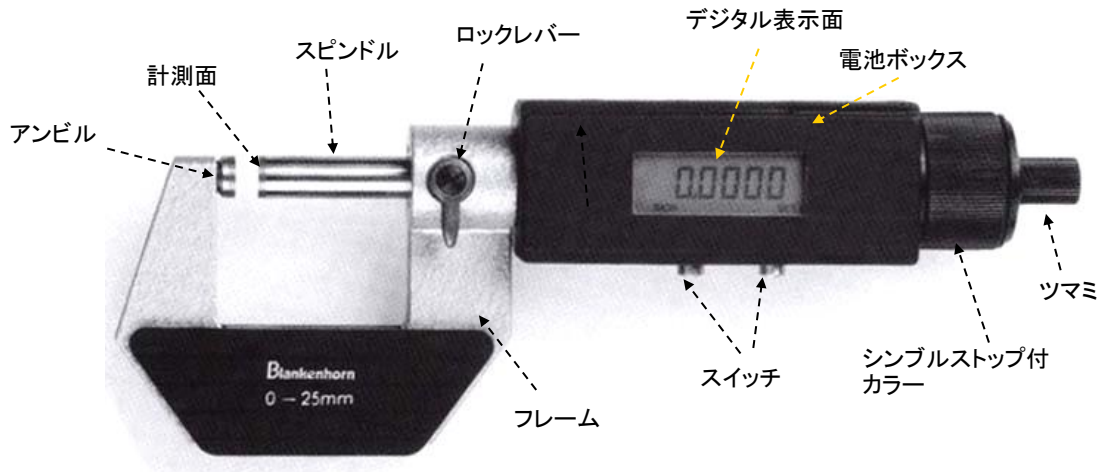

EA725EF-1~12
(デジタルマイクロメーター)

- 木製ケース入り
- 計測部はハードメタル仕様
- スピンドル径 φ8mm
- 最小目盛 0.01mm/0.001"
- シンプルストップ付
- DIN863に準ずる。
- RS232Cインターフェイス対応

- LCD文字高 6mm
 - 入り切りスイッチ
 - ミリ/インチ切替式
 - ホールド機能
 - プリセット
 - 電源 CR2032 × 1個 (モニター電池付属)
- ※モニター電池なので、ご使用の際は新しい電池をご利用下さい。

		A	B	C	D	E	
廃番	EF-1	0-25	180	70	24	34	11
廃番	EF-2	25-50	210	80	25	55	11
廃番	EF-3	50-75	225	100	40	80	11
廃番	EF-4	75-100	255	125	50	105	14.5
	EF-5	100-125	275	140	70	135	14.5
	EF-6	125-150	310	150	85	155	14.5
	EF-7	150-175	330	170	95	180	14.5
	EF-8	175-200	365	185	110	200	14.5
	EF-9	200-225	380	200	120	220	15.5
	EF-10	225-250	410	220	135	250	15.5
	EF-11	250-275	435	230	150	280	15.5
	EF-12	275-300	455	245	160	300	15.5