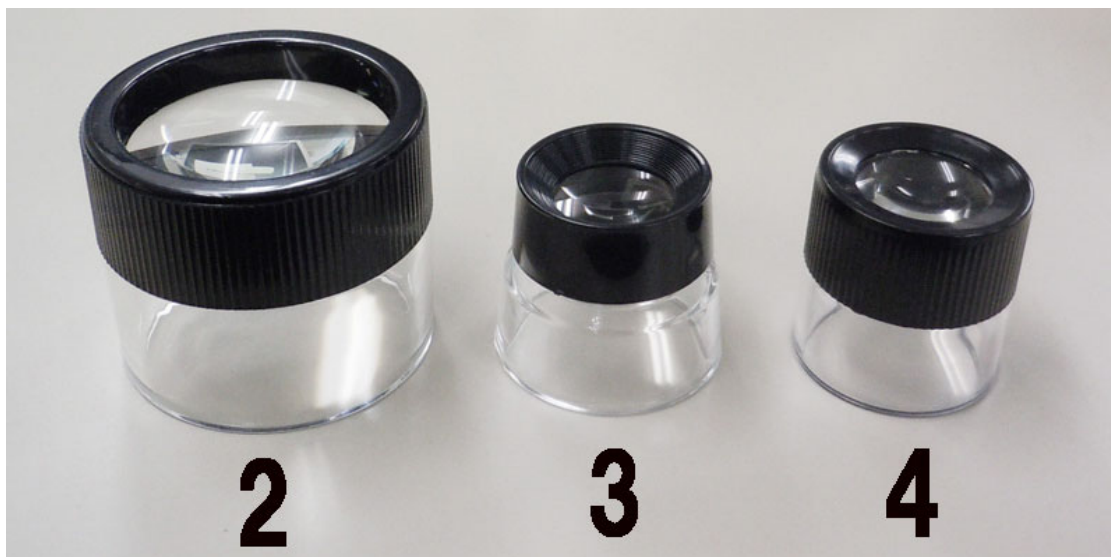

品番 EA756D-2、-3、-4  
品名 ルーペ

品番	倍率	レンズ径	本体サイズ	重量
EA756D-2	4倍	60mm	φ 70 × 60mm	80g
EA756D-3	8倍	30mm	φ 50 × 50mm	38g
EA756D-4	10倍		φ 45 × 50mm	37g

【仕様】

●材質…レンズ:ガラス、マウント:プラスチック