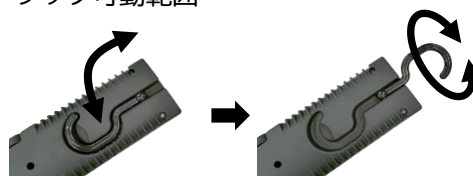

[電池式] LED作業灯 取扱説明書

品番：EA758C-56B

弊社取扱い製品をご購入頂きありがとうございます。ご使用前に取扱説明書をよくお読み頂き、内容を理解した上で正しく安全にご使用ください。取扱説明書はいつでも閲覧できる場所へ保管してください。

■注意事項

- ・ 使用上の注意

 注意	<ul style="list-style-type: none"> ・ 本製品は作業時に暗部や手元を照らす照明です。用途外の使用はしない。 ・ 点灯中に発光部をのぞき込まない。目を傷めるおそれがあります。 ・ 投げたり落としたり強い衝撃を与えない。故障の原因となる場合があります。 ・ 防水仕様ではありません。雨中や水にぬれる場所では使用しない。 ・ 電池の極性は正しく装着し、古い電池と新しい電池の併用はしないこと。 ・ マグネットと磁性体(磁石が吸着するもの)との間に手や指をいれない。 ・ 乳幼児の手の届かない所に保管すること。 ・ 分解、改造はしない。思わぬ事故につながるおそれがあります。
---	--

■各部名称

■使用方法

- ・ **点灯/消灯** 消灯状態からスイッチを押すと、下記の様に切替わります。

- ※ 点灯中にスイッチを軽く押すと、押している間は消灯します。
- ※ 同時点灯はできません。使用後は必ず消灯してください。

- ・ **スタンド/フック** スタンド可動範囲

- フック可動範囲

■電池の交換方法

- ① 電池カバーを取外します。
- ② 古い電池を取出し、新しい電池を入れます。(電池の極性に注意して交換してください)
- ③ 電池カバーを取付けます。

■メンテナンス、保管

- ・ お手入れの際は柔らかい乾いた布をご使用ください。
- ・ 長期間使用しない場合は、電池を取外し、乾燥した室内にて保管してください。

■仕様

明るさ	正面 : 220ルーメン ヘッド部 : 40ルーメン	機能	マグネット付(スタンド底部)、 収納式フック
電池寿命	正面 : 約 8時間 ヘッド部 : 約25時間	電源	単4電池 x 3本(別売)
		サイズ	57(W)x30(D)x220(H)mm
光源	正面 : COB LED1灯 ヘッド部 : LED4灯	重量	158.5g(電池含まず)