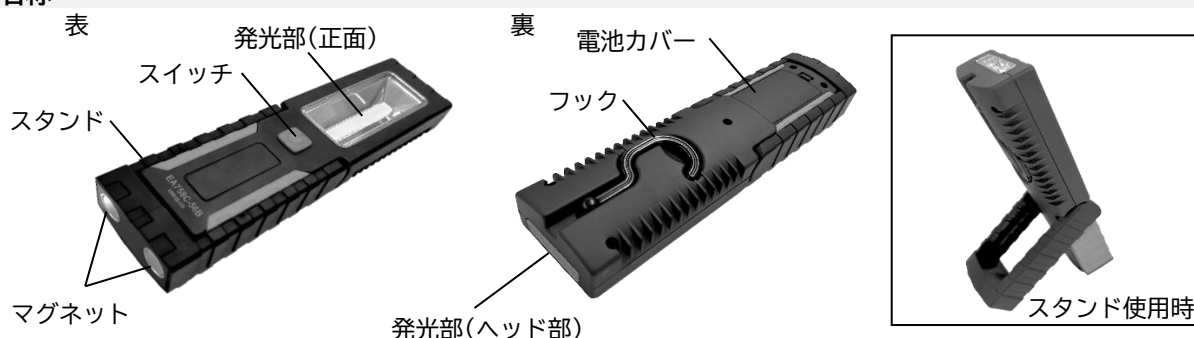

[電池式] LED作業灯 取扱説明書

品番：EA758C-56B

弊社取扱い製品をご購入頂きありがとうございます。ご使用前に取扱説明書をよくお読み頂き、内容を理解した上で正しく安全にご使用ください。取扱説明書はいつでも閲覧できる場所へ保管してください。

■注意事項

- ・ 使用上の注意

 注意	<ul style="list-style-type: none"> ・ 本製品は作業時に暗部や手元を照らす照明です。用途外の使用はしない。 ・ 点灯中に発光部をのぞき込まない。目を傷めるおそれがあります。 ・ 投げたり落としたり強い衝撃を与えない。故障の原因となる場合があります。 ・ 防水仕様ではありません。雨中や水にぬれる場所では使用しない。 ・ 電池の極性は正しく装着し、古い電池と新しい電池の併用はしないこと。 ・ マグネットと磁性体(磁石が吸着するもの)との間に手や指をいれない。 ・ 乳幼児の手の届かない所に保管すること。 ・ 分解、改造はしない。思わぬ事故につながるおそれがあります。
---	--

■各部名称

■使用方法

- ・ **点灯/消灯** 消灯状態からスイッチを押すと、下記の様に切替わります。

- ※ 点灯中にスイッチを軽く押すと、押している間は消灯します。
- ※ 同時点灯はできません。使用後は必ず消灯してください。

- ・ **スタンド/フック** スタンド可動範囲

- フック可動範囲

■電池の交換方法

- ① 電池カバーを取外します。
- ② 古い電池を取出し、新しい電池を入れます。(電池の極性に注意して交換してください)
- ③ 電池カバーを取付けます。

■メンテナンス、保管

- ・ お手入れの際は柔らかい乾いた布をご使用ください。
- ・ 長期間使用しない場合は、電池を取外し、乾燥した室内にて保管してください。

■仕様

明るさ	正面 : 220ルーメン ヘッド部 : 40ルーメン	機能	マグネット付(スタンド底部)、 収納式フック
電池寿命	正面 : 約 8時間 ヘッド部 : 約25時間	電源	単4電池 x 3本(別売)
		サイズ	57(W)x30(D)x220(H)mm
光源	正面 : COB LED1灯 ヘッド部 : LED4灯	重量	158.5g(電池含まず)