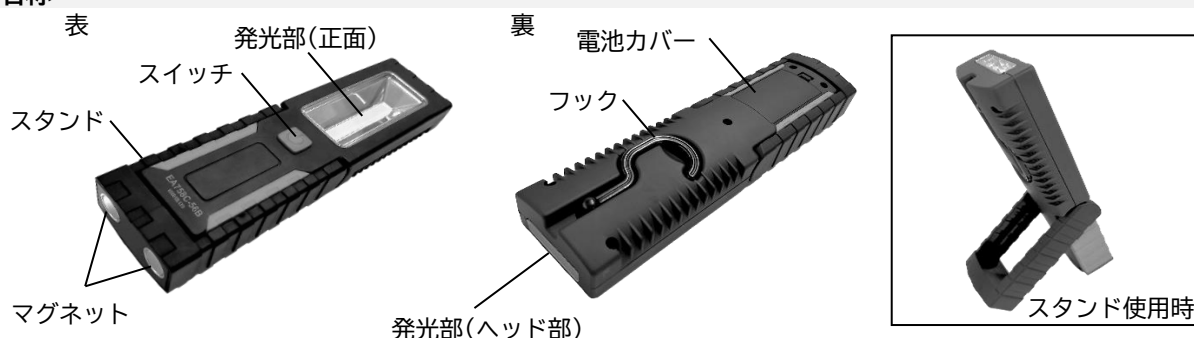

[電池式] LED作業灯 取扱説明書

品番：EA758C-56B

弊社取扱い製品をご購入頂きありがとうございます。ご使用前に取扱説明書をよくお読み頂き、内容を理解した上で正しく安全にご使用ください。取扱説明書はいつでも閲覧できる場所へ保管してください。

■注意事項

・ 使用上の注意

 注意	<ul style="list-style-type: none">・ 本製品は作業時に暗部や手元を照らす照明です。用途外の使用はしない。・ 点灯中に発光部をのぞき込まない。目を傷めるおそれがあります。・ 投げたり落としたり強い衝撃を与えない。故障の原因となる場合があります。・ 防水仕様ではありません。雨中や水にぬれる場所では使用しない。・ 電池の極性は正しく装着し、古い電池と新しい電池の併用はしないこと。・ マグネットと磁性体(磁石が吸着するもの)との間に手や指をいれない。・ 乳幼児の手の届かない所に保管すること。・ 分解、改造はしない。思わぬ事故につながるおそれがあります。
---	---

■各部名称

■使用方法

- ・ **点灯/消灯** 消灯状態からスイッチを押すと、下記の様に切替わります。

- ※ 点灯中にスイッチを軽く押すと、押している間は消灯します。
- ※ 同時点灯はできません。使用後は必ず消灯してください。

- ・ **スタンド/フック** スタンド可動範囲

- フック可動範囲

■電池の交換方法

- ① 電池カバーを取外します。
- ② 古い電池を取出し、新しい電池を入れます。(電池の極性に注意して交換してください)
- ③ 電池カバーを取付けます。

■メンテナンス、保管

- ・ お手入れの際は柔らかい乾いた布をご使用ください。
- ・ 長期間使用しない場合は、電池を取外し、乾燥した室内にて保管してください。

■仕様

明るさ	正面 : 220ルーメン ヘッド部 : 40ルーメン	機能	マグネット付(スタンド底部)、 収納式フック
電池寿命	正面 : 約 8時間	電源	単4電池 x 3本(別売)
	ヘッド部 : 約25時間	サイズ	57(W)x30(D)x220(H)mm
光源	正面 : COB LED1灯	重量	158.5g(電池含まず)
	ヘッド部 : LED4灯		