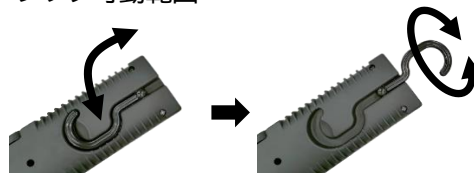

[電池式] LED作業灯 取扱説明書

品番：EA758C-56B

弊社取扱い製品をご購入頂きありがとうございます。ご使用前に取扱説明書をよくお読み頂き、内容を理解した上で正しく安全にご使用ください。取扱説明書はいつでも閲覧できる場所へ保管してください。

■注意事項

・ 使用上の注意

 注意	<ul style="list-style-type: none">・ 本製品は作業時に暗部や手元を照らす照明です。用途外の使用はしない。・ 点灯中に発光部をのぞき込まない。目を傷めるおそれがあります。・ 投げたり落としたり強い衝撃を与えない。故障の原因となる場合があります。・ 防水仕様ではありません。雨中や水にぬれる場所では使用しない。・ 電池の極性は正しく装着し、古い電池と新しい電池の併用はしないこと。・ マグネットと磁性体(磁石が吸着するもの)との間に手や指をいれない。・ 乳幼児の手の届かない所に保管すること。・ 分解、改造はしない。思わぬ事故につながるおそれがあります。
---	---

■各部名称

■使用方法

- ・ **点灯/消灯** 消灯状態からスイッチを押すと、下記の様に切替わります。

- ※ 点灯中にスイッチを軽く押すと、押している間は消灯します。
- ※ 同時点灯はできません。使用後は必ず消灯してください。

- ・ **スタンド/フック** スタンド可動範囲

- フック可動範囲

■電池の交換方法

- ① 電池カバーを取外します。
- ② 古い電池を取出し、新しい電池を入れます。(電池の極性に注意して交換してください)
- ③ 電池カバーを取付けます。

■メンテナンス、保管

- ・ お手入れの際は柔らかい乾いた布をご使用ください。
- ・ 長期間使用しない場合は、電池を取外し、乾燥した室内にて保管してください。

■仕様

明るさ	正面 : 220ルーメン ヘッド部 : 40ルーメン	機能	マグネット付(スタンド底部)、 収納式フック
電池寿命	正面 : 約 8時間	電源	単4電池 x 3本(別売)
	ヘッド部 : 約25時間	サイズ	57(W)x30(D)x220(H)mm
光源	正面 : COB LED1灯	重量	158.5g(電池含まず)
	ヘッド部 : LED4灯		