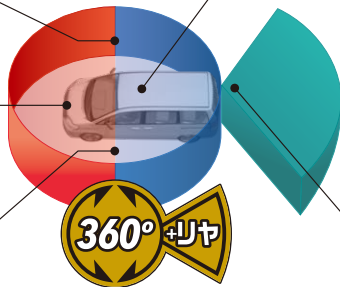

STARVIS IMX307搭載

前方180°
車内180°
後方

3カメラ

FullHD
200万画素ナイトクリア
Ver.2HDR
【ハイダイナミック
レンジ】360°パノラマ再生
専用ビューア
(ダウンロード対応)GPS
おしらせ機能パーキングモード
(オプション)

LED信号対応

VCI
クラスA適合品超速
GPS
対応●機能の詳細はP17~21、
スペックに関しては
P24をご覧ください。

右側

前方

左側

360°+リヤ

車内

夜間の車内もしっかり録画

後方

スモークガラス対応

車内側180°暗視カメラ
赤外線LED搭載

6枚のレンズで広角・高画質を実現!