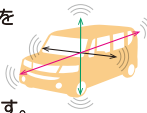

その他・便利な機能が満載!

CS-361FHT CS-93FH CS-33FH CS-92WQH CS-91FH
CS-72FH CS-52FRW CS-51FR CS-360FH CS-71FW
CS-1000SM CS-53FH CS-23FH CS-81WQH

3Gセンサーの感度を前後、左右、上下をそれぞれ1~10段階/オフから設定できます。

耐熱・耐久性に優れたガラスレンズ

撮影機能 手で撮影することができます。

映像録画時に音声も録音可能

自動録画開始 エンジンON/OFF連動

ボイスアシスト

LED信号対応

12V/24V車対応

映像のみ外部モニターに出力可能

CS-83FH CS-33FH CS-92WQH CS-91FH
CS-72FH CS-52FRW CS-51FR CS-360FH
CS-71FW CS-81WQH