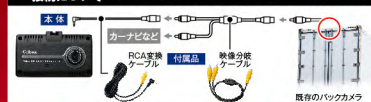

Full HD 200万画素カメラ	STARVIS ※本体カメラのみ	ナイトビジョン Ver.2	HDR [ハイダイナミックレンジ] 搭載	16GB microSD付属	microSD メンテナンスフリー
超速GPS	GPSおしらせ 機能	安全運転 支援機能	パーキング モード	2.4 inch タッチパネル液晶	LED信号 対応
3つの録画 モード	クラスA 適合品	●機能の詳細はP18～22、 スペックに関してはP25をご覧ください。			

既存のバックカメラと接続して後方を録画!

RCA端子のあるバックカメラなら取り付けらくらく!

※バックカメラで後方を常時録画する場合、バックカメラをアクセサリー電源に接続してください。

本体カメラをフロントガラスもしくは
ダッシュボードに取り付けて前方を録画!

トラックやキャンピングカーにも取り付け可能!

バックカメラとの
接続について

取り付け例
フロントガラス   ダッシュボード

トヨタ純正ナビゲーションバックカメラ分岐ケーブル
GDO-29   ■コード長:0.2m
                 ■JANコード:4962886020298

トヨタ純正ナビゲーション、電圧変換ケーブル
GDO-37   ■コード長:RCA:0.2m DC IN:0.3m
                 ■JANコード:4962886020373

■microSDカードの録画時間(分)

CS-31F 記録時間	8GB		16GB		32GB		64GB		
	常時録画	イベント録画	常時録画	イベント録画	常時録画	イベント録画	常時録画	イベント録画	
Full HD	高画質	31	8	63	17	126	34	254	68
	標準	41	11	82	22	162	44	330	89
	低画質	53	14	106	28	211	56	424	113
HD	高画質	62	17	125	33	249	66	500	134
	標準	88	25	176	47	352	94	707	188
	低画質	116	32	232	63	462	126	928	254
D1	高画質	116	32	232	63	462	126	928	254
	標準	155	40	309	79	616	158	1238	318
	低画質	232	45	464	91	924	181	1857	363
パーキングモード 最大録画時間	約220		約451		約900		約1800		

※撮影の状況、被写体などにより記録されるファイルサイズは一定でないため、記録可能時間に差が生じる場合があります。上記数値は、目安としてご参考ください。※パーキングモードはエンジンOFF(ACC)で最大12時間録画します。CS-31Fで最大8～12時間録画する場合はオプションの32GB以上のmicroSDカードをご使用ください。