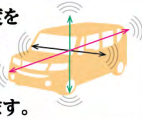

その他・便利な機能が満載!

3Gセンサーの感度を前後、左右、上下をそれぞれ1~10段階/オフから設定できます。