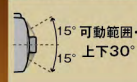

FullHD™ 200万画素カメラ	車内カメラ 100万画素	STARVIS™ IMX307搭載	赤外線LED ●夜間撮影可能	ナイトビジョン™ 搭載	HDR [ハイダイナミックレンジ] 搭載
16GB microSD付属	LED信号 対応	安全運転 支援機能*	パーキング モード	3つの録画 モード	クラスB 適合品
microSD メンテナンスフリー	※1:前方カメラのみ。※2:相互通信対応のセーフティレーダーと接続する必要があります。 ●機能の詳細はP18~22、スペックに関してはP26をご覧ください。				

車内カメラは
角度の調整が可能