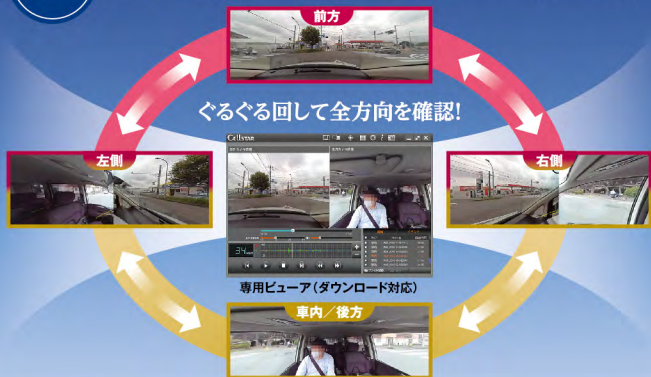

CS-360FH

前方と左右を180°録画

車内と左右を180°録画

夜間も鮮やかに360°録画
STARVIS IMX307搭載

前方と左右180°+車内と左右180°で360°録画。
2カメラ搭載でゆがみが少ない映像を実現!
煽り運転/急な幅寄せ/割り込み/当て逃げ/車上荒らしなどの迷惑行為対策に最適!

360°パノラマ再生

※ビューアのパンラマ再生は、車外と車内のカメラを合成するため黒目が発生します。また、赤外線LEDにより、前後の映像の色味が合わない場合があります。※Windows専用です。