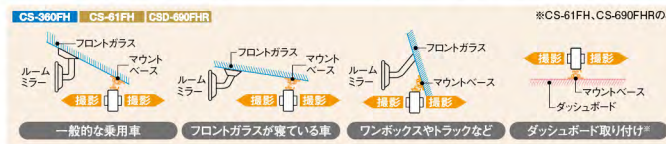

取り付けイメージ(側面からの図)

交通事故時ドライブレコーダー買替補償金制度

万が一の事故の際、ドラレコ買替時に補償金ができます。事前登録が必要となります

費用負担 無し 買替補償金(一律) 4万円

左記のサイトよりご登録してください。
<https://jdrc-omimai.sakura.ne.jp/>
JDRC ドライブレコーダー協議会 Japan Drive-Recorder Consortium