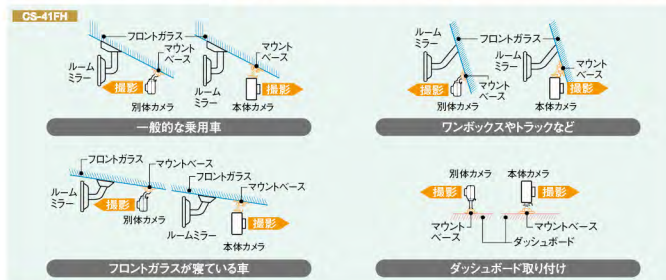

取り付けイメージ(側面からの図)

交通事故時ドライブレコーダー買替補償金制度

万が一の事故の際、ドラレコ買替時に補償金ができます。事前登録が必要となります

費用負担 無し 買替補償金(一律) 4万円

左記のサイトよりご登録してください。
<https://jdrc-omimai.sakura.ne.jp/>
JDRC ドライブレコーダー協議会 Japan Drive-Recorder Consortium