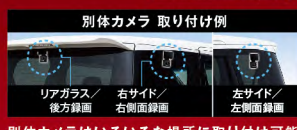

本体カメラ (前方用)

フロントガラス、または
ダッシュボードに
取り付けて前方を録画!

本体カメラ 取り付け例

フロントガラス

ダッシュボード

別体カメラ (後方用)

リアガラスに取り付けて
後方を録画!

別体カメラ 取り付け例

リアガラス/
後方録画

右サイド/
右側面録画

左サイド/
左側面録画

別体カメラはいろいろな場所に取り付け可能
別体カメラはリアガラスや後方の両サイドのガラスに取り付け
が可能です。本体カメラと組み合わせることで「前方+後方」、
「前方+右側面」、「前方+左側面」など、お好みの組み合わせ
で同時録画をすることができます。

microSDカードの録画時間 (分)

CSD-790 FHG 記録時間	8GB		16GB		32GB		64GB		
	常時録画	イベント 録画	常時録画	イベント 録画	常時録画	イベント 録画	常時録画	イベント 録画	
Full HD	高画質	31	8	63	17	126	34	254	68
	標準	41	11	82	22	162	44	330	89
	低画質	53	14	106	28	211	56	424	113
HD	高画質	62	17	125	33	249	66	500	134
	標準	88	23	176	47	352	94	707	188
	低画質	116	32	232	63	462	126	928	254
D1	高画質	116	32	232	63	462	126	928	254
	標準	155	40	309	79	616	158	1238	313
	低画質	232	45	464	91	924	181	1857	368