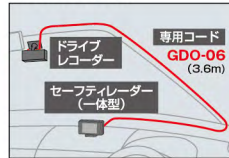

<おすすめ取り付け例>