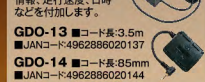

microSDカードの録画時間(分)

CSD-690 FHR 記録時間	8GB		16GB		32GB		64GB		
	常時録画	イベント録画	常時録画	イベント録画	常時録画	イベント録画	常時録画	イベント録画	
Full HD	高画質	31	8	63	16	127	33	254	67
	標準	41	10	82	22	165	44	330	89
	低画質	53	13	106	27	212	56	424	112
HD	高画質	62	16	125	33	250	66	500	133
	標準	88	23	176	47	353	94	707	188
	低画質	116	31	232	63	464	127	928	254
D1	高画質	116	31	232	63	464	127	928	254
	標準	154	39	309	79	619	158	1238	317
	低画質	232	45	464	90	928	181	1857	363
パーキングモード 最大録画時間	約222		約450		約912		約1818		

※撮影の状況、被写体などにより記録されるファイルサイズは一定でないため、記録可能時間に差が生じる場合があります。上記数値は、目安としてご参考ください。 ※パーキングモードはエンジンOFF(ACC)で最大12時間録画します。CSD-690FHRで最大8~12時間録画する場合はオプションの32GB以上のmicroSDカードをご使用ください。