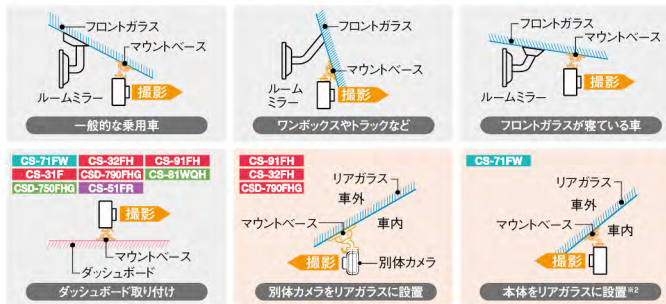

取り付けイメージ(側面からの図)

交通事故時ドライブレコーダー買替補償金制度

万が一の事故の際、ドラレコ買替時に補償金ができます。事前登録が必要となります

費用負担 無し 買替補償金(一律) 4万円

左記のサイトよりご登録してください。
<https://jdrc-omimai.sakura.ne.jp/>
JDRC ドライブレコーダー協議会 Japan Drive-Recorder Consortium