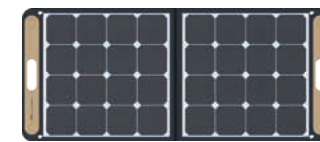

BH-SP100-C

オープン価格*

- 屋外でポータブル電源を充電可能
- 簡単に持ち運べる折りたたみ式
- USB出力からスマートフォンに直接給電できる

BH-SP100-C