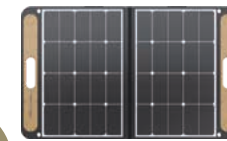

BH-SP68-C

3mの
接続ケーブル
付き