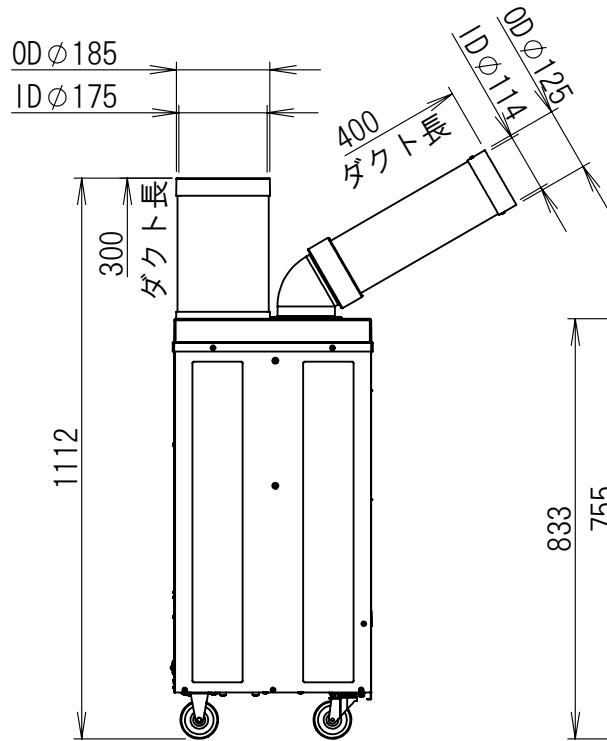

管理No. 5127000-24-06

製品名：SS-25DL-1

仕様

品名	電源 (V)	冷房能力 (kW)	電気特性			電源コード	本体質量 (kg)	冷媒ガス
			運転電流 (A)	始動電流 (A)	消費電力 (kW)			
SS-25DL-1	100	2.3/2.8	10.0/9.5	45.9/41.9	0.80/0.95	1.8m プラグ付	34	R32

注意：冷房能力及び電気特性は室温37℃相対湿度60%条件で運転した値です。