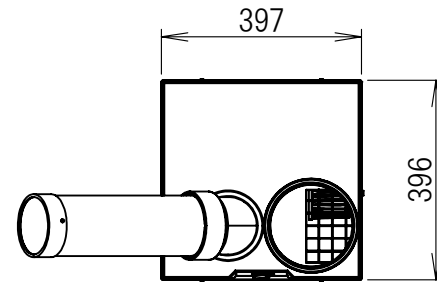

管理No. 5127000-24-06

製品名：SS-25DL-1

仕様

品名	電源 (V)	冷房能力 (kW)	電気特性			電源コード	本体質量 (kg)	冷媒ガス
			運転電流 (A)	始動電流 (A)	消費電力 (kW)			
SS-25DL-1	100	2.3/2.8	10.0/9.5	45.9/41.9	0.80/0.95	1.8m プラグ付	34	R32

注意：冷房能力及び電気特性は室温37℃相対湿度60%条件で運転した値です。