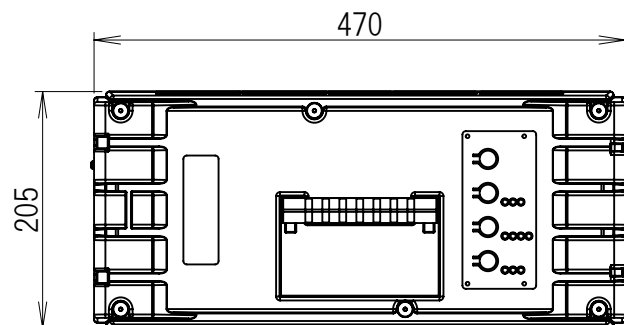

管理No. 5121000-21-07

製品名：SS-1SAW-1

仕様

品名	電源 (V)	冷房能力 (kW)	電源特性		電源コード	本体質量 (kg)	冷媒ガス
			運転電流 (A)	消費電力 (kW)			
SS-1SAW-1	100	0.39	3.8	0.25	2.0mプラグ付	8.4	R134a

注意：冷房能力及び電機特性は室温37℃相対湿度60%の条件で運転した時の値です
 使用環境 20℃50%～40℃40%
 外観色は白色です