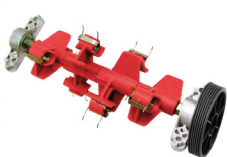

- ・電池残量、通電状態を知らせる
LED ランプ搭載
- ・簡易刃研ぎ機能
(ラッピング)付
- ・刈込幅 **230mm**

充電式芝刈機
BLM-2300

オープン価格
(693450A)

4 960673 683657

~40坪
のお庭に
最適

Li-ion
25.2V
シリーズ
5,000mAh

※1 作業条件により、刈込面積は異なります。 ※2 ()内の数字はハンドルを折りたたんだ状態の寸法です。
※3 電池パック、グラスキャッチャー含む。 ※4 充電時間は周囲の温度や電池パックの状態により変動します。

別販売品

記載価格に消費税は含まれておりません。

リール刃・固定刃

【日本製】

商品名	コードNo.	価格(円)
リール刃(3枚刃)	6077057♦	9,300
固定刃(230mm)	6730697	2,300

♦ プーリー・ベアリング・ベアリングホルダー付

刃研ぎ用アクセサリ

商品名	コードNo.	価格(円)
刃研ぎ用研磨剤(90g)	6990897	1,500
ダイヤモンドヤスリ(#200)	67300057	2,700
刃研ぎ研磨セット	60700687	3,600

刃研ぎ研磨セット

サッチング刃セット

サッチの除去に
サイズ: 230mm

コードNo.	価格(円)
6731027	10,700

根切り刃

芝の根切りに
サイズ: 230mm

コードNo.	価格(円)
6077037	11,200

電池パック