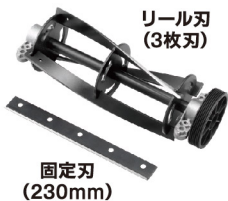

- ・電池残量、通電状態を知らせる
LED ランプ搭載
- ・簡易刃研ぎ機能
(ラッピング)付
- ・刈込幅 **230mm**

充電式芝刈機
BLM-2300

オープン価格
(693450A)

4 960673 683657

~40坪
のお庭に
最適

Li-ion
25.2V
シリーズ
5,000mAh

※1 作業条件により、刈込面積は異なります。 ※2 ()内の数字はハンドルを折りたたんだ状態の寸法です。
※3 電池パック、グラスキャッチャー含む。 ※4 充電時間は周囲の温度や電池パックの状態により変動します。

別販売品

記載価格に消費税は含まれておりません。

リール刃・固定刃

【日本製】

商品名	コードNo.	価格(円)
リール刃(3枚刃)	6077057♦	9,300
固定刃(230mm)	6730697	2,300

♦ プーリー・ベアリング・ベアリングホルダー付

刃研ぎ用アクセサリ

商品名	コードNo.	価格(円)
刃研ぎ用研磨剤(90g)	6990897	1,500
ダイヤモンドヤスリ(#200)	67300057	2,700
刃研ぎ研磨セット	60700687	3,600

刃研ぎ研磨セット

サッチング刃セット

サッチの除去に
サイズ: 230mm

コードNo.	価格(円)
6731027	10,700

根切り刃

芝の根切りに
サイズ: 230mm

コードNo.	価格(円)
6077037	11,200

電池パック