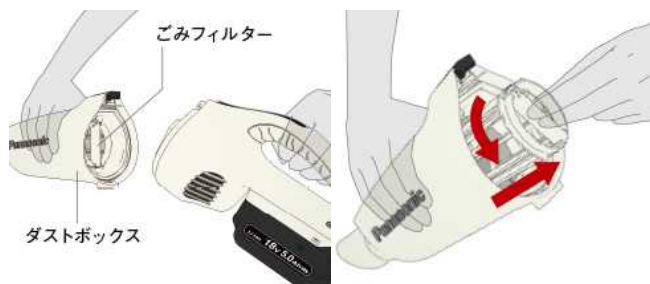

石膏粉も、部屋の隅でも、パワフル吸塵

吸込み仕事率45W（18V電池装着時）。

クリーンカプセル方式（特許申請中）

ふって、ポイ！手も周囲も汚れにくく、キレイにゴミ捨て。

①ゴミの始末は簡単。本体からダストボックスを外します。

②ゴミフィルターを抜き出して、軽く振るだけ。

③チリ離れの良い制電糸入りフィルターなので、ラクにゴミを振るい落とせます。

④ダストボックスにたまったゴミも、フィルターのゴミも、一緒に始末。手が汚れにくく、ゴミも舞い上がらず、簡単キレイ。