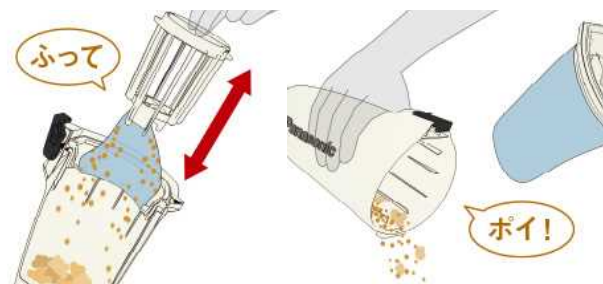

石膏粉も、部屋の隅でも、パワフル吸塵

吸込み仕事率45W（18V電池装着時）。

クリーンカプセル方式（特許申請中）

ふって、ポイ！手も周囲も汚れにくく、キレイにゴミ捨て。

①ゴミの始末は簡単。本体からダストボックスを外します。

②ゴミフィルターを抜き出して、軽く振るだけ。

③チリ離れの良い制電糸入りフィルターなので、ラクにゴミを振るい落とせます。

④ダストボックスにたまったゴミも、フィルターのゴミも、一緒に始末。手が汚れにくく、ゴミも舞い上がらず、簡単キレイ。