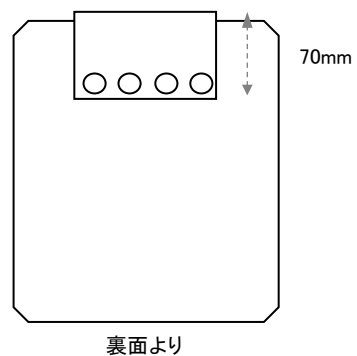

EA925CB-3
(腰袋)

- 高級牛革製
- メタル鉸で補強強化
- 重さ約 500g

(縫製品は作業工程により
サイズに若干の差を生じ
ます。ご了承ください)