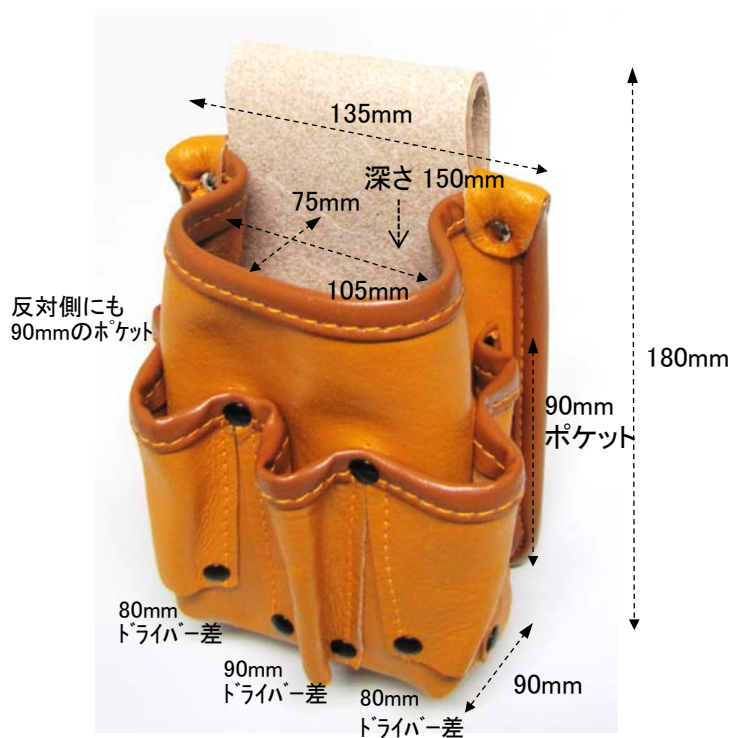

EA925CB-3
(腰袋)

- 高級牛革製
- メタル鉸で補強強化
- 重さ約 500g

(縫製品は作業工程により
サイズに若干の差を生じ
ます。ご了承ください)