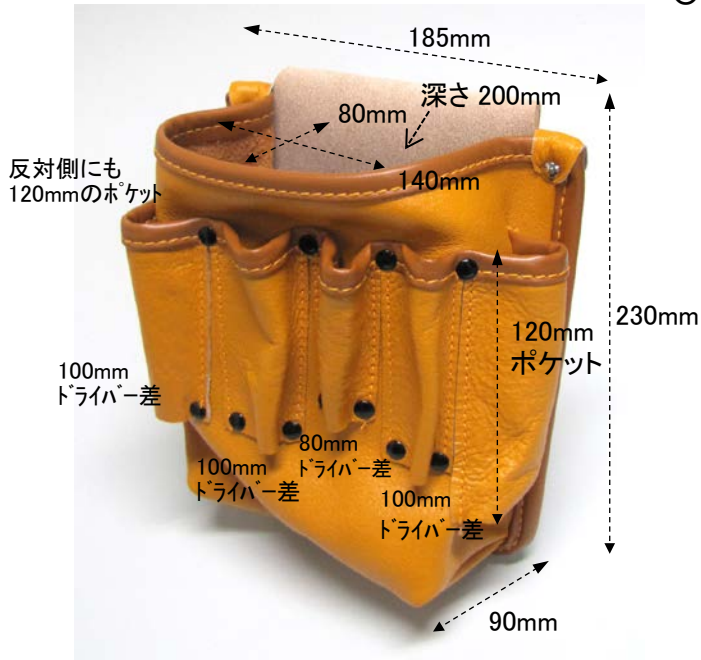

**EA925CB-4**  
(腰袋)

- 高級牛革製
- メタル鉋で補強強化
- 重さ 約800g

(縫製品は作業工程により  
サイズに若干の差を生じ  
ます。ご了承ください)