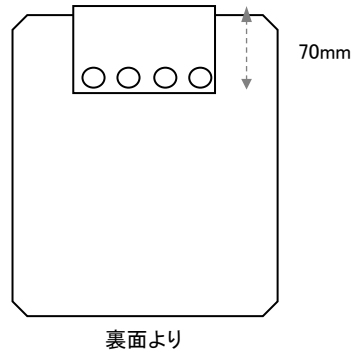

**EA925CB-4**  
(腰袋)

- 高級牛革製
- メタル鉋で補強強化
- 重さ 約800g

(縫製品は作業工程により  
サイズに若干の差を生じ  
ます。ご了承ください)