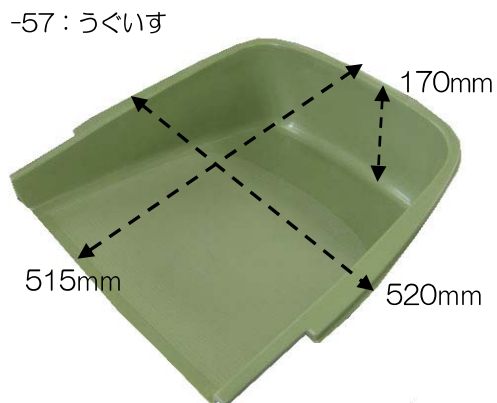

EA928AD-56、-57、-58

農業用箕

穀物の運搬、落ち葉清掃、遺跡発掘などに

品番	重量
EA928AD-56	約1kg
EA928AD-57	約0.5kg
EA928AD-58	約0.58kg

廃番

-58には運びやすい取手が外に付いているので、手を汚しません。

●特 長

- 水や農薬がかかっても、くさらず、丈夫で長持ちします。
- 水をふくまないので、ぬれても重くなりません。
- 軽くて丈夫、洗ってもすぐに乾きます。
- 汚れは水洗い、あるいは中性洗剤で落としてください。
- サイドまで平らなので、中味が入れやすく、作業の効率アップに。
- -56、-57
…作物のとりいれに・モミのふるいに・肥料まきに
- -58

●仕 様

- 材質…ポリエチレン
- 耐熱温度…-56、-57：90℃
-58：120℃