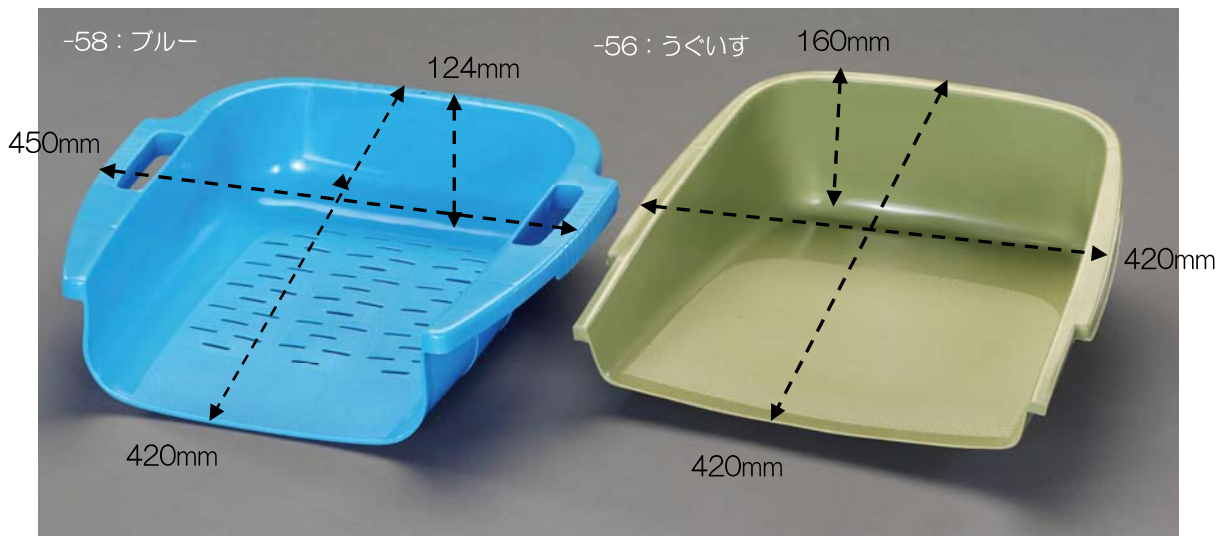

EA928AD-56、-57、-58

農業用箕

穀物の運搬、落ち葉清掃、遺跡発掘などに

品番	重量
EA928AD-56	約1kg
EA928AD-57	約0.5kg
EA928AD-58	約0.58kg

廃番

-58には運びやすい取手が外に付いているので、手を汚しません。

●特 長

- 水や農薬がかかっても、くさらず、丈夫で長持ちします。
- 水をふくまないので、ぬれても重くなりません。
- 軽くて丈夫、洗ってもすぐに乾きます。
- 汚れは水洗い、あるいは中性洗剤で落としてください。
- サイドまで平らなので、中味が入れやすく、作業の効率アップに。
- -56、-57
…作物のとりいれに・モミのふるいに・肥料まきに
- -58

●仕 様

- 材質…ポリエチレン
- 耐熱温度…-56、-57：90℃
-58：120℃