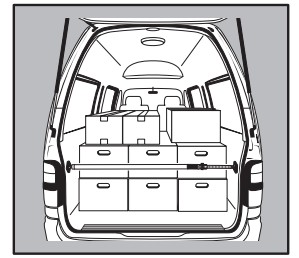

突っ張りスタンド★

- ・天井作業の補助
- ・カーゴバー
- ・荷物の固定
- ・家具止めなどにも!!

品番	単価	適応サイズ	垂直静止荷重	カラー	J A N	
EA928BA-125	KTSD-125	オープン	750mm~1,250mm	50kg	アイボリー	4535395000718
EA928BA-250	KTSD-250	オープン	1,450mm~2,500mm	50kg	アイボリー	4535395000725
EA928BA-290	KTSD-290	オープン	1,600mm~2,900mm	50kg	アイボリー	4535395000732
EA928BA-390	KTSD-390	オープン	2,100mm~3,900mm	50kg	アイボリー	4535395000749

突っ張りスタンド用パーツ

～別売パーツを使えば作業の幅がますます広がります～

品番	単価	サイズ	J A N	
EA928BA-504	KTK-100	オープン	98mm×41mm	4535395000787
EA928BA-501	KTB-200A	オープン	200mm×68mm×15mm	4535395000756
EA928BA-502	KTB-201B	オープン	200mm×68mm×15mm	4535395000763
EA928BA-503	KTB-350A	オープン	350mm×64mm×17mm	4535395000770