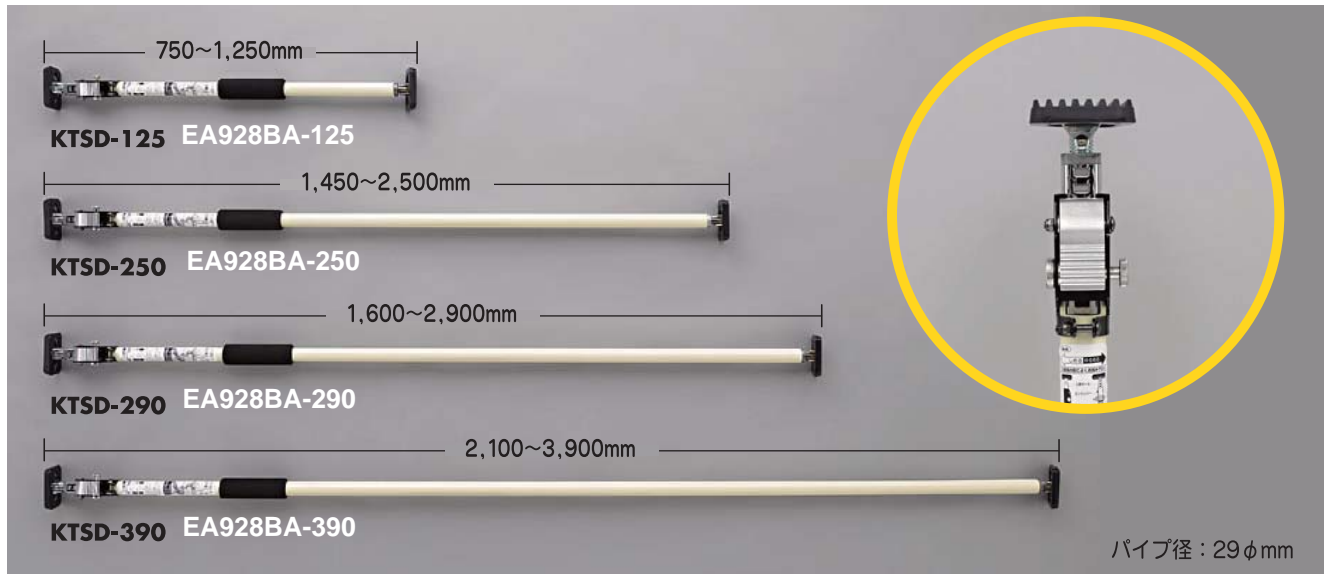

突っ張りスタンド★

- ・天井作業の補助
- ・カーゴバー
- ・荷物の固定
- ・家具止めなどにも!!

品番	単価	適応サイズ	垂直静止荷重	カラー	J A N	
EA928BA-125	KTSD-125	オープン	750mm~1,250mm	50kg	アイボリー	4535395000718
EA928BA-250	KTSD-250	オープン	1,450mm~2,500mm	50kg	アイボリー	4535395000725
EA928BA-290	KTSD-290	オープン	1,600mm~2,900mm	50kg	アイボリー	4535395000732
EA928BA-390	KTSD-390	オープン	2,100mm~3,900mm	50kg	アイボリー	4535395000749

突っ張りスタンド用パーツ

～別売パーツを使えば作業の幅がますます広がります～

品番	単価	サイズ	J A N	
EA928BA-504	KTK-100	オープン	98mm×41mm	4535395000787
EA928BA-501	KTB-200A	オープン	200mm×68mm×15mm	4535395000756
EA928BA-502	KTB-201B	オープン	200mm×68mm×15mm	4535395000763
EA928BA-503	KTB-350A	オープン	350mm×64mm×17mm	4535395000770

取り替え先端パーツ
を使ってより強固に固定!

便利な取り付け金具は
作業補助や工具の整理整頓に!

iteck co.,ltd.