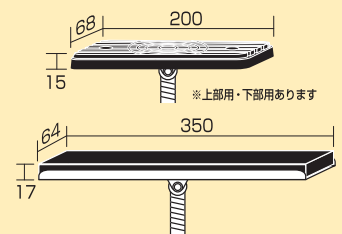

品番	単価	サイズ	J A N	
EA928BA-504	KTK-100	オープン	98mm×41mm	4535395000787
EA928BA-501	KTB-200A	オープン	200mm×68mm×15mm	4535395000756
EA928BA-502	KTB-201B	オープン	200mm×68mm×15mm	4535395000763
EA928BA-503	KTB-350A	オープン	350mm×64mm×17mm	4535395000770

取り替え先端パーツ
を使ってより強固に固定!