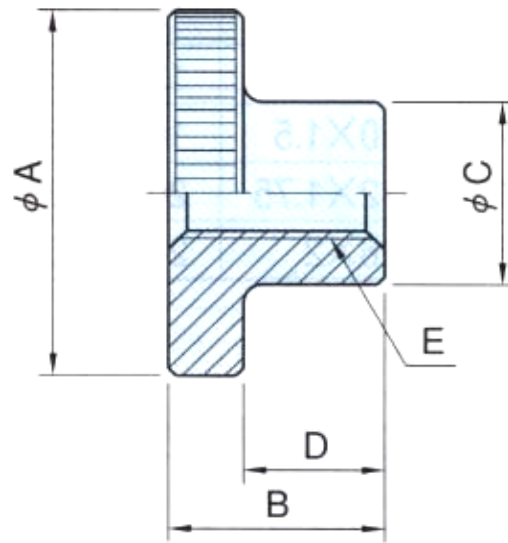

**EA984BW-211~-216**  
(丸ナット)

○ 材質 SUS303

	A	B	C	D	E	重量(g)
BW-211	12	7.5	6	5	M3X0.5	6
BW-212	16	9.5	8	6	M4X0.7	7
BW-213	20	11.5	10	7.5	M5X0.8	15
BW-214	24	15	12	10	M6X1	25
BW-215	30	18	16	12	M8X1.25	45
BW-216	36	23	20	15	M10X1.5	90

(単位mm)