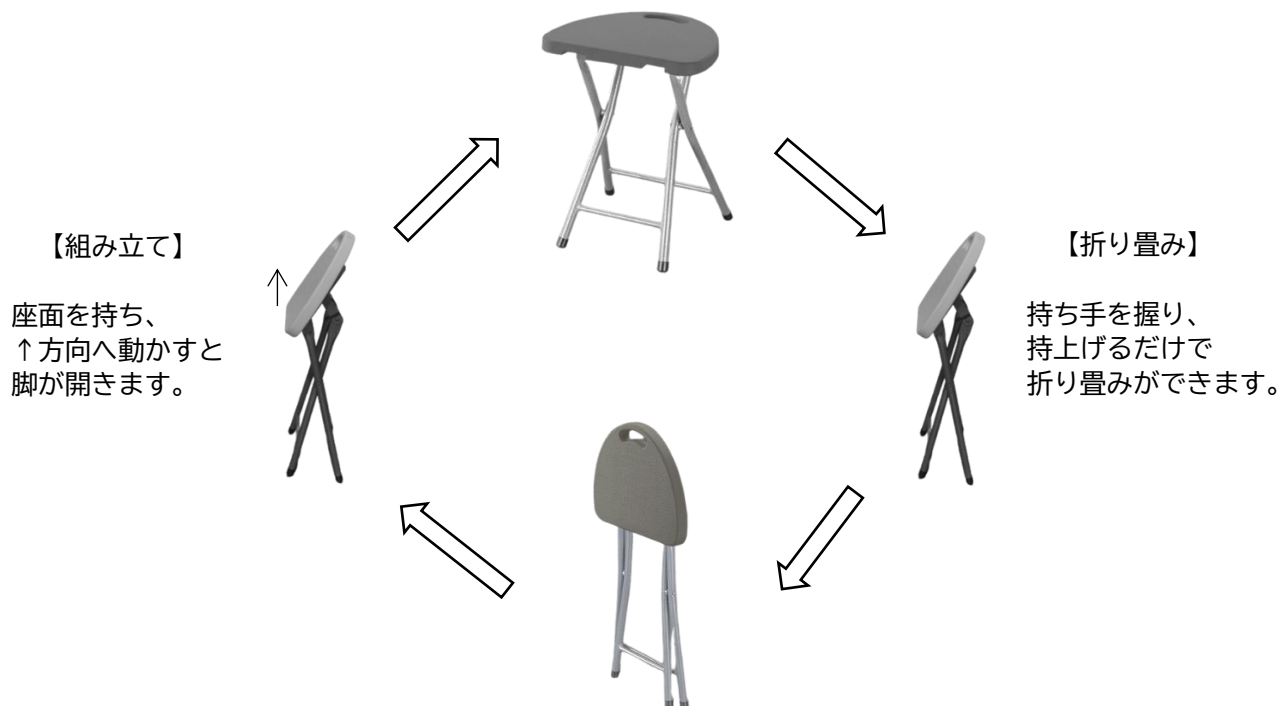

ポータブルチェア[OD色] 取扱説明書

品番：EA956XE-102

弊社取扱い製品をご購入頂きありがとうございます。ご使用前に取扱説明書をよくお読み頂き、内容を理解した上で正しく安全にご使用ください。取扱説明書はいつでも閲覧できる場所へ保管してください。

■注意事項

使用上の注意

 注意	<ul style="list-style-type: none">・本製品は折り畳み式のイスです。用途外の使用はしない。・可動部のすきまに手や指などを入れない。ケガをするおそれがあります。・脚の開きが不完全なままで使用しない。転倒してケガをするおそれがあります。・水平で安定した場所に設置すること。倒れてケガをするおそれがあります。・使用前に各部の点検を行い、異常がある場合は使用を中止すること。・踏み台としての使用はしない。転倒してケガをするおそれがあります。・脚の片側を浮かせた状態での使用はしない。転倒してケガをするおそれがあります。・耐荷重(100kg)以上の荷重をかけない。・炎の近くなど高温となる場所では使用しない。製品の破損につながるおそれがあります。・座面以外の部分に座らない。転倒してケガをするおそれがあります。・直射日光や雨風が当たる場所、高温多湿となる場所での保管はしない。・使用後は汚れや水気をよく拭き取って乾燥させること。・分解、改造はしないでください。破損、ケガの原因になります。
---	---

■組み立て/折り畳み方法

使用時

折り畳み時

■仕様

サイズ	使用時：320(W)x270(D)x460(H)mm 折り畳み時：320(W)x 60(D)x710(H)mm	材質	座面：高密度ポリエチレン(HDPE) 脚部：スチール
耐荷重	100kg	重量	1.5kg