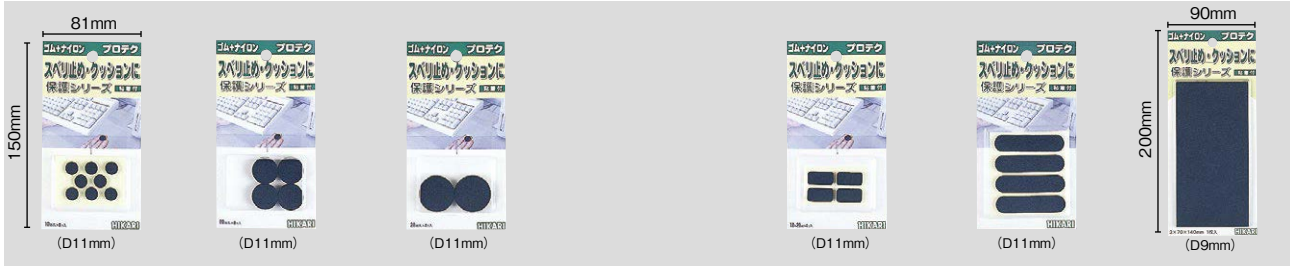

レッグクッション 接着テープ付

<p><b>LP-301</b> 参考上代: ¥200 サイズ: 10丸×3mm 入数: 5 1P入数: 8</p>	<p><b>LP-302</b> 参考上代: ¥400 サイズ: 20丸×3mm 入数: 5 1P入数: 8</p>	<p><b>LP-328</b> 参考上代: ¥350 サイズ: 28丸×3mm 入数: 5 1P入数: 4</p>	<p><b>LP-321</b> 参考上代: ¥250 サイズ: 20mm×10mm×3mm 入数: 5 1P入数: 4</p>	<p><b>LP-335</b> 参考上代: ¥320 サイズ: 13mm×55mm×3mm 入数: 5 1P入数: 4</p>	<p><b>LP-1473</b> 参考上代: ¥400 サイズ: 140mm×70mm×3mm 入数: 5 1P入数: 1</p>
--	--	--	--	--	--

ゴム 接着テープ付

<p><b>GR-1030</b> 参考上代: ¥150 サイズ: 10丸×3mm 入数: 5 1P入数: 8</p>	<p><b>GR-2030</b> 参考上代: ¥230 サイズ: 20丸×3mm 入数: 5 1P入数: 8</p>	<p><b>GR-2830</b> 参考上代: ¥200 サイズ: 28丸×3mm 入数: 5 1P入数: 4</p>	<p><b>GR-4030</b> 参考上代: ¥250 サイズ: 40丸×3mm 入数: 5 1P入数: 4</p>	<p><b>GR-1023</b> 参考上代: ¥220 サイズ: 10mm×20mm×3mm 入数: 5 1P入数: 4</p>	<p><b>GR-1355</b> 参考上代: ¥320 サイズ: 13mm×55mm×3mm 入数: 5 1P入数: 4</p>	<p><b>GR-1472</b> 参考上代: ¥400 サイズ: 140mm×70mm×3mm 入数: 5 1P入数: 1</p>
---	---	---	---	---	---	--

スポンジ 接着テープ付

<p><b>SR-520</b> 参考上代: ¥200 サイズ: 20丸×5mm 入数: 5 1P入数: 8</p>	<p><b>SR-528</b> 参考上代: ¥260 サイズ: 28丸×5mm 入数: 5 1P入数: 8</p>	<p><b>SR-540</b> 参考上代: ¥230 サイズ: 40丸×5mm 入数: 5 1P入数: 4</p>	<p><b>SR-1020</b> 参考上代: ¥250 サイズ: 20丸×10mm 入数: 5 1P入数: 8</p>	<p><b>SR-1028</b> 参考上代: ¥320 サイズ: 28丸×10mm 入数: 5 1P入数: 8</p>	<p><b>SR-1040</b> 参考上代: ¥290 サイズ: 40丸×10mm 入数: 5 1P入数: 4</p>	<p><b>SR-2028</b> 参考上代: ¥290 サイズ: 28丸×20mm 入数: 5 1P入数: 4</p>	<p><b>SR-2040</b> 参考上代: ¥420 サイズ: 40丸×20mm 入数: 5 1P入数: 4</p>
--	--	--	--	--	--	--	--

スポンジ 接着テープ付

<p><b>SR-512</b> 参考上代: ¥250 サイズ: 10mm×20mm×5mm 入数: 5 1P入数: 8</p>	<p><b>SR-1012</b> 参考上代: ¥300 サイズ: 10mm×20mm×10mm 入数: 5 1P入数: 8</p>	<p><b>SR-535</b> 参考上代: ¥230 サイズ: 13mm×55mm×5mm 入数: 5 1P入数: 4</p>	<p><b>SR-1475</b> 参考上代: ¥280 サイズ: 140mm×70mm×5mm 入数: 5 1P入数: 1</p>
--	--	--	--