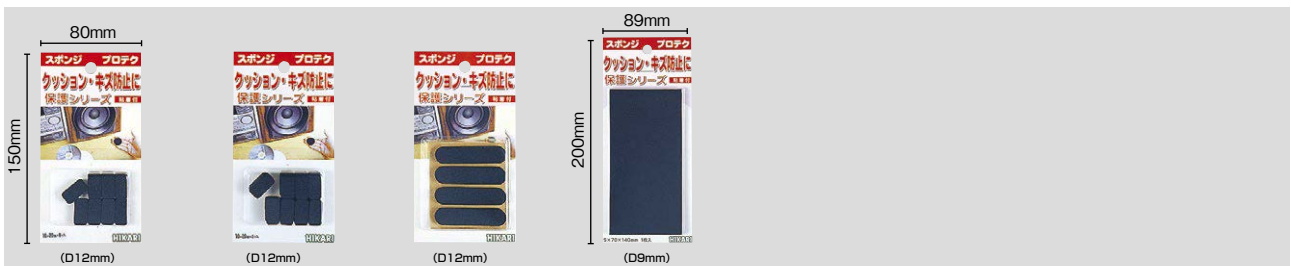

スポンジ 接着テープ付

SR-512 参考上代: ¥250 サイズ: 10mm×20mm×5mm 入数: 5 1P入数: 8	SR-1012 参考上代: ¥300 サイズ: 10mm×20mm×10mm 入数: 5 1P入数: 8	SR-535 参考上代: ¥230 サイズ: 13mm×55mm×5mm 入数: 5 1P入数: 4	SR-1475 参考上代: ¥280 サイズ: 140mm×70mm×5mm 入数: 5 1P入数: 1