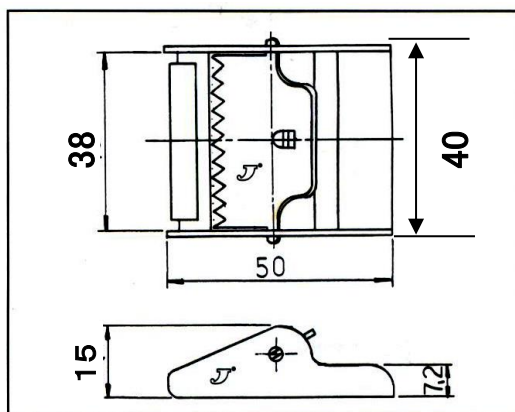

EA982B-135
(カムバックル)

- バックル幅…35mm
- 材質…鉄
- 亜鉛メッキ仕上げ
- 重量…35g
- 入数…5個