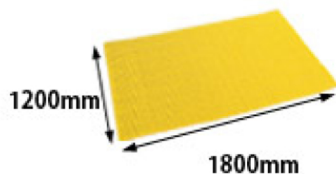

### ジャバラマットスリムの特長

- 細かいピッチで複雑な形状の柱にフィットし、衝撃吸収材として最適です。
- 工事車両のコーナーや、複雑な形状の柱に
- 縦横カット可能で、対象物に合わせた施工ができます。
- 専用両面テープ(別売り)を使えば、しっかりと貼り付けできます。

品名	材質	サイズ(mm)			
ジャバラマットスリム小	EVA樹脂	約巾600×長900×厚5			
			重量 約380g	品番/カラー JM-15 イエロー	EA品番 EA983FE-60S

品名  
ジャバラマットスリム大

材質  
EVA樹脂

サイズ(mm)  
約巾1200×長1800×厚5

重量	品番/カラー	EA品番
約1550g	JM-19 イエロー	EA983FE-160S

品名  
ジャバラマット/ジャバラマット  
スリム用 専用両面テープ

材質  
アクリル

サイズ(mm)

約巾600×長900