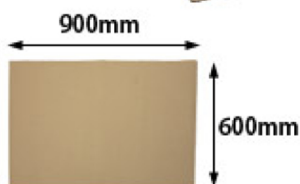

EA983FE-60、EA983FE-160にもこのテープが使用可能です。