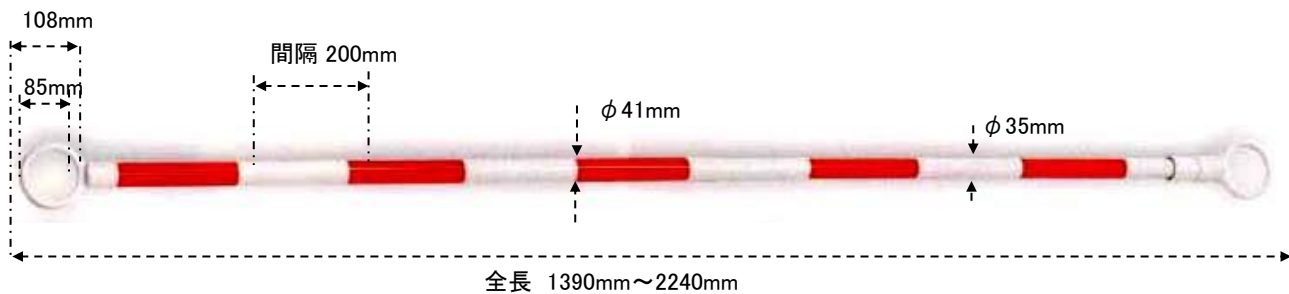

伸縮ガードバー

EA983FV-21 黄/黒

EA983FV-22 赤/白

~~EA983FV-23 緑/白~~ 取扱中止

Ver.1.1

◇特 長

○夏曲がりにくく、冬割れにくい、ABS樹脂使用

○夜間での安心の反射テープ付

〔 黒いバーに黄色の反射テープ
白いバーに赤または緑の反射テープが巻かれています。〕

◇仕 様

○材質 ABS/ポリエチレン

○伸縮タイプ 有効長さ 1.3~2m

○重量 440g

使用場所に応じて1.3~2mに伸縮。

24.Mar.