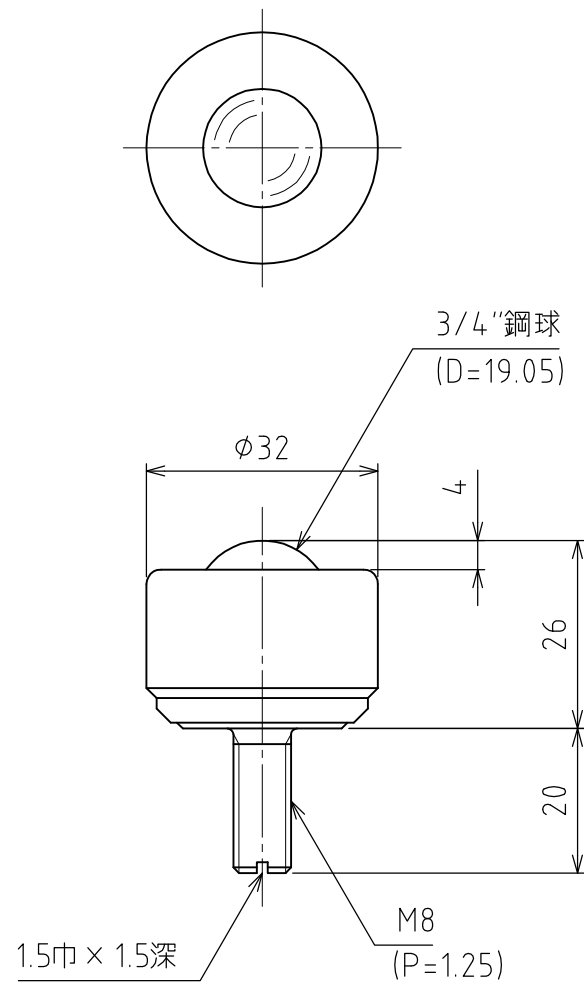

C-6H

許容荷重 : 490N(50kgf)
自重 : 126g